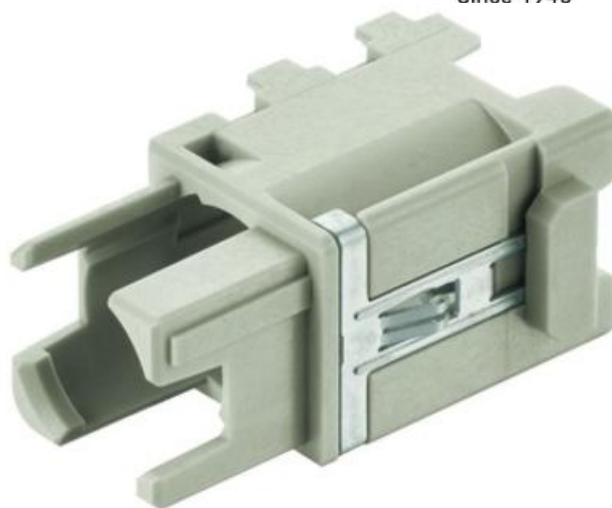

**HAN® DOMINO M12**

Han® Domino M12 Cube

09149211001

Han Domino M12 cube (M.1)

**Pushing Performance**  
Since 1945

- Kombineres med andre Domino varianter
- Innsatas for HAN® M12 plugg

**PRODUKTBESKRIVELSE**

Dominobrikker har to separate firkanter, en dominomodul består av to byggeklosser eller "kuber".

Han-Modular® parringsflaten er delt i to. Resultatet er en nesten firkantet overflate hvor det er plass til enda større kontakter. Kubene støtter konfigurasjonen av tilpassede koblinger som er nøyaktig skreddersydd kravene til et design. Strøm, signal, data eller trykkluft samt hann- og hunnkontakter kan kombineres i én modul. Koblingsteknologien blir mindre og lettere, med plass til flere moduler inn i en kontakt.

**TEKNISKE DATA**

Type	Hann
Antall modulplasser	0,5
Modell	Han® Domino
Materiale	Polykarbonat
Temperaturområde fra	-40 °C
Temperaturområde til	85 °C
Identifisering	Small tab
Antall poler	1