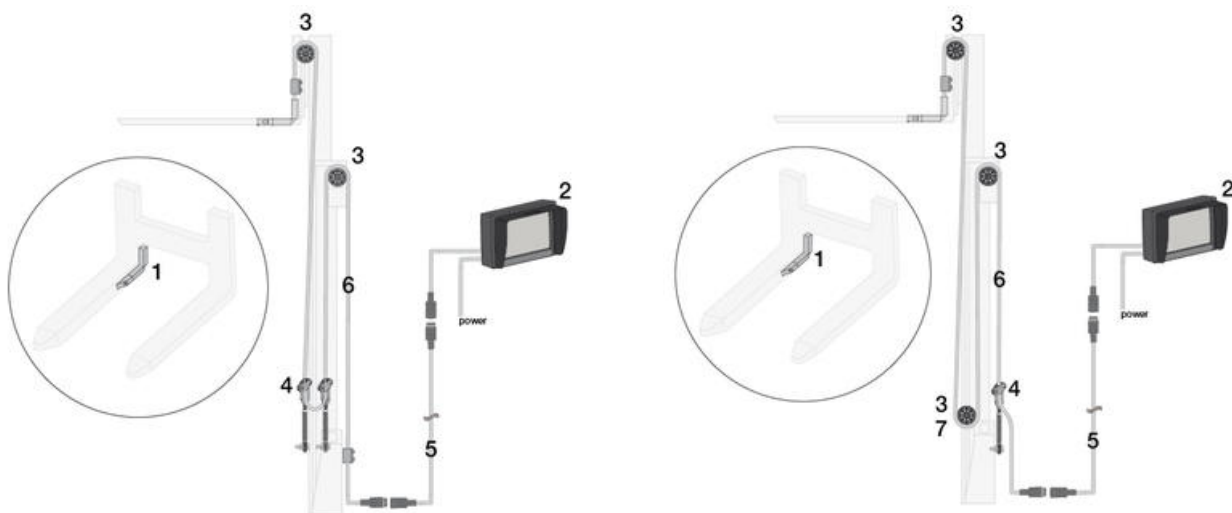

Ønsker du å øke effektiviteten og sikkerheten, samt forhindre sykemelding på arbeidsplassen? Kamerasystem fra Orlaco kan være akkurat det du har behov for.

Plassering på innsiden av høyre gaffel.

EKSEMPEL PÅ APPLIKASJON

Noen installasjoner

TEKNISKE DATA

Bildeformat	PAL
IP-klasse	IP68, IP69K
Kabellengde	1000 mm
Kameravinkel	51 °
Matespenning DC maks.	12 V DC
Matespenning DC min.	12 V DC
Temperaturområde fra	-40 °C
Temperaturområde til	85 °C
Vibrasjonsbestandig	50g

Front Side Molded
Female connector

Electrical connection

- Art. No 0301960 Cable 1m UNI**
 1 = Coax core = Video Signal
 2 = Coax Shielding = Video GND
 3 = Red = 12V/DC
 4 = Black = 0V
 Shielding = N.C.

Front Side Molded
Male connector

Dimensions