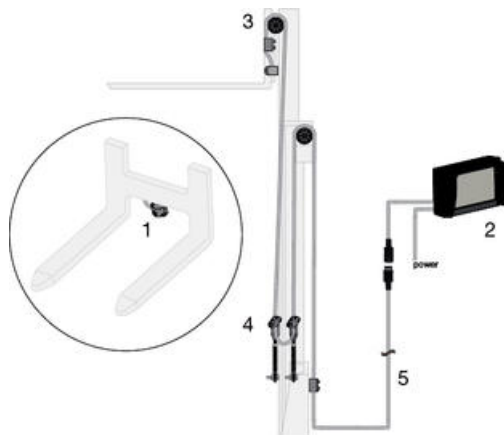

KJØRETØYKAMERA CPH AMOS

ORL0199700

Kamera CPH 5100P

- AMOS Kamasensor
- 12V DC
- IP69K
- Resistent mot støt og vibrasjoner

PRODUKTBESKRIVELSE

Orlacos pinhole-kamera (CPH) er perfekt når du, for eksempel, ikke kan montere et kamera på gaffelen til trucken. Kameraet har små dimensjoner, 55x28 mm, og kan enkelt festes i bunnen av gaffelholderen. Fungerer også veldig bra som, for eksempel, et mastkamera eller som et verktøyskamera festet til stikka på en gravemaskin.

EKSEMPEL PÅ APPLIKASJON

TEKNISKE DATA

Bildeformat

PAL

IP-klasse	IP68, IP69K
Kabellengde	600 mm
Kameravinkel	51 °
Matespenning DC maks.	24 V DC
Matespenning DC min.	12 V DC
Temperaturområde fra	-40 °C
Temperaturområde til	85 °C
Vibrasjonsbestandig	50g