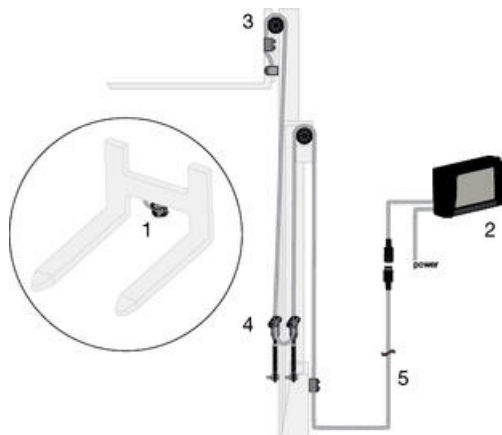

KJØRETØYKAMERA CPH AMOS

ORL0199700

Kamera CPH 5100P

- AMOS Kamasensor
- 12V DC
- IP69K
- Resistent mot støt og vibrasjoner

**PRODUKTBESKRIVELSE**

Orlacos pinhole-kamera (CPH) er perfekt når du, for eksempel, ikke kan montere et kamera på gaffelen til trucken. Kameraet har små dimensjoner, 55x28 mm, og kan enkelt festes i bunnen av gaffelholderen. Fungerer også veldig bra som, for eksempel, et mastkamera eller som et verktøyskamera festet til stikka på en gravemaskin.

EKSEMPEL PÅ APPLIKASJON**TEKNISKE DATA**

Bildeformat

PAL

IP-klasse	IP68, IP69K
Kabellengde	600 mm
Kameravinkel	51 °
Matespenning DC maks.	24 V DC
Matespenning DC min.	12 V DC
Temperaturområde fra	-40 °C
Temperaturområde til	85 °C
Vibrasjonsbestandig	50g