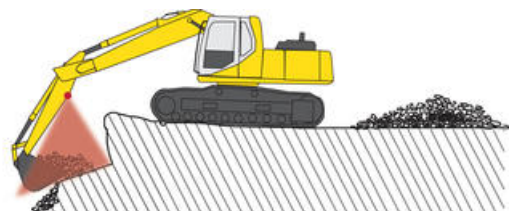

KJØRETØYKAMERA CPH AMOS

ORL0199700

Kamera CPH 5100P

- AMOS Kamasensor
- 12V DC
- IP69K
- Resistent mot støt og vibrasjoner

**PRODUKTBESKRIVELSE**

Orlacos pinhole-kamera (CPH) er perfekt når du, for eksempel, ikke kan montere et kamera på gaffelen til trucken. Kameraet har små dimensjoner, 55x28 mm, og kan enkelt festes i bunnen av gaffelholderen. Fungerer også veldig bra som, for eksempel, et mastkamera eller som et verktøyskamera festet til stikka på en gravemaskin.

EKSEMPEL PÅ APPLIKASJON**TEKNISKE DATA**

Bildeformat

PAL

IP-klasse	IP68, IP69K
Kabellengde	600 mm
Kameravinkel	51 °
Matespenning DC maks.	24 V DC
Matespenning DC min.	12 V DC
Temperaturområde fra	-40 °C
Temperaturområde til	85 °C
Vibrasjonsbestandig	50g