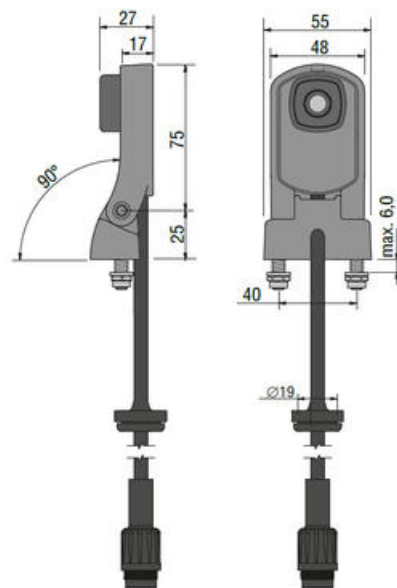

Kun ett kamera kan kobles til denne skjermen.

Ryggekamerakittet inneholder:
1stk høyoppløselig 7" skjerm
1stk 120° kamera, speilvendtbilde
1stk kabel 11 meter

Kjøp med monteringsbrakett for monitor, artikkelnummer ORL0402610

Teknisk Data:

Spesifikasjoner	Monitor 7"	Kamera 120°, speilvendt
Temperaturområde	-40° til +85°C	-40° til +85°C
EMC	R10	R10
Matespenning	12-30 V/DC	12-30 V/DC (fra monitor)
IP Klass	IP20	IP69K

TEKNISKE DATA

IP-klasse	IP20, IP69K
Kameravinkel	120 °
Matespenning DC maks.	30 V DC
Matespenning DC min.	12 V DC
Størrelse display	7 "
Temperaturområde fra	-40 °C

Mått kamera inkl montagefäste (mm)

Montering