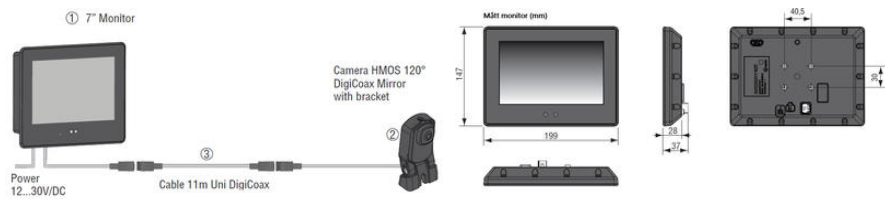

Kun ett kamera kan kobles til denne skjermen.

Ryggekamerakittet inneholder:
1stk høyoppløselig 7" skjerm
1stk 120° kamera, speilvendtbilde
1stk kabel 11 meter

Kjøp med monteringsbrakett for monitor, artikkelnummer ORL0402610

Teknisk Data:

Spesifikasjoner	Monitor 7"	Kamera 120°, speilvendt
Temperaturområde	-40° til +85°C	-40° til +85°C
EMC	R10	R10
Matespenning	12-30 V/DC	12-30 V/DC (fra monitor)
IP Klass	IP20	IP69K

TEKNISKE DATA

IP-klasse	IP20, IP69K
Kameravinkel	120 °
Matespenning DC maks.	30 V DC
Matespenning DC min.	12 V DC
Størrelse display	7 "
Temperaturområde fra	-40 °C

Mått kamera inkl montagefäste (mm)

Montering