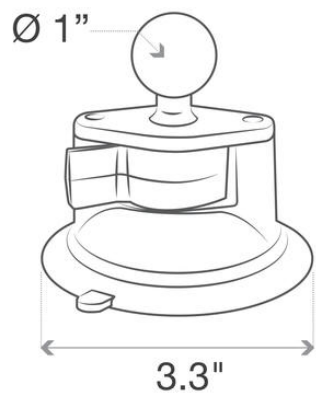

## RAM-B-224-1U

Sugekopp base

RAM-B-224-1U  
RAM 3.3" diameter suct cup w 1" ball

- Sugekoppfeste
- "Twist lock"
- 2,25 kg maks belastning

### PRODUKTBESKRIVELSE

RAM-B-224-1U er en kule i B-størrelse, med sugekoppfeste. Sugekoppen med "Twist Lock" er konstruert for å feste på glass og andre ikke-porøse flater.

**Materiale:** Pulverlakkert marinealuminium og kraftig kompositt.

**Kulestørrelse:** B - Ø25,4 mm (1")

### TEKNISKE DATA

Maks. belastning	2,25 kg
Materiale	Aluminium, Høystyrke kompositt
Størrelse serie	B (1")
Type av del	Base

**Patented RAM® Twist-Lock™**  
suction design