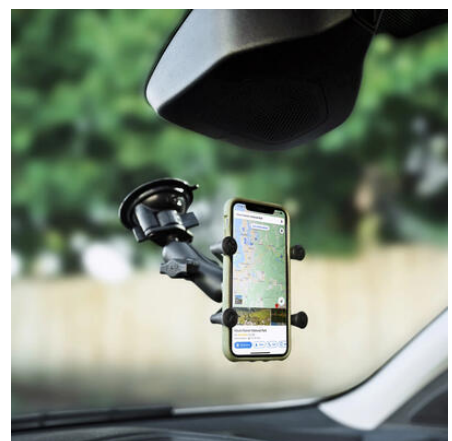

TEKNISKE DATA

Maks. belastning	2,25 kg
Materiale	Aluminium, Høystyrke kompositt
Størrelse serie	B (1")
Type av del	Base