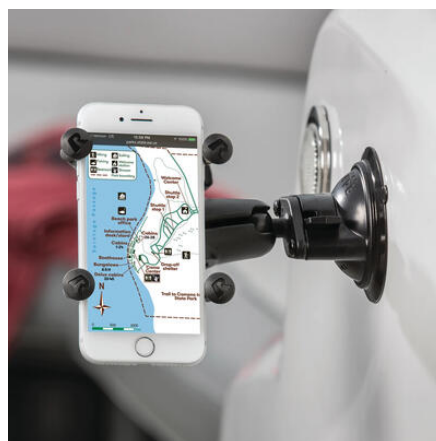

TEKNISKE DATA

Maks. belastning	2,25 kg
Materiale	Aluminium, Høystyrke kompositt
Størrelse serie	B (1")
Type av del	Base