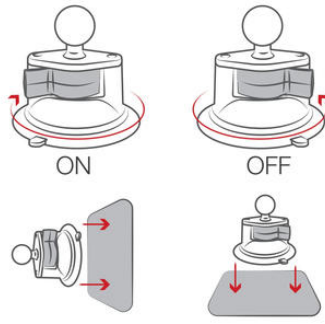

Patented RAM® Twist-Lock™
suction design