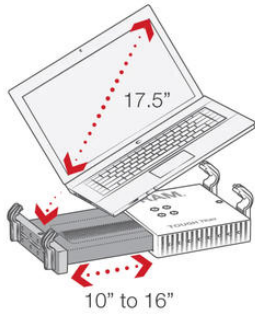

LAPTOPMONTERING

RAM-234-3

RAM universal laptop mount 10" - 16", angled retaining arms

- Universiell laptopmontering
- Kraftig kompositt
- 4,5 kg maks belastning

PRODUKTBESKRIVELSE

RAM 234-3 Tough-Tray™ er en fjærbelastet brakett for montering av en bærbar datamaskin. Beslaget er universielt og tilpasset 10-16" bærbare datamaskiner. Datamaskinen holdes på plass ved hjelp av fire gummiermer. Disse kan beveges loddrett og vertikalt for å tilpasses forskjellige maskiner. Festemekanismen er laget for å forhindre at utgangene blokkeres.

TEKNISKE DATA

Feste for	Laptop
Hullbilde	AMPS
Maks. belastning	4,5 kg
Materiale	Høystyrke kompositt
Størrelse serie	C (1,5")
Type av del	Feste

Spring-loaded universal laptop tray **accommodates up to 17.5" laptops**