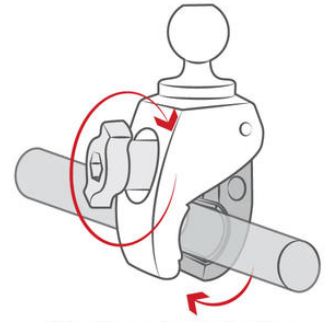

RAP-B-400U

Klype base

RAP-B-400U
RAM Tough-claw small, B-ball

- Universal montering
- Klemmeområde: 15,9-38,1 mm
- 2,25 kg maks belastning

PRODUKTBESKRIVELSE

RAM "Tough-Claw" RAP-B-400U er en base som enkelt monteres og demonteres uten verktøy. Passer rør av alle typer.

Klemmeområde, runde rør: 16-38 mm

Klemmeområde, plane overflater: 1-29 mm

Materiale: Kraftig kompositt og rustfritt stål. Kule dekket av gummi.

Kulestørrelse: B - Ø25,4 mm (1")

TEKNISKE DATA

Dimensjoner plane flater maks.	29 mm
Dimensjoner plane flater min.	1 mm
Maks. belastning	2,25 kg
Materiale	Høystyrke kompositt, Rustfritt stål
Rørdimensjon maks.	29 mm
Rørdimensjon min.	15,9 mm
Størrelse serie	B (1")
Type av del	Base

Toolless installation
for convenient installation,
transfer and removal of base