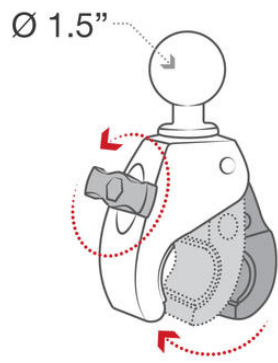

RAP-401U

RAP-400U

RAM Tough-Claw™, Universielt klemFeste for 0.625"-1.14"

- Universell Tough-Claw™
- Rørdimensjoner: Ø15,9-55,9 mm
- 4,5 kg maks belastning

PRODUKTBESKRIVELSE

RAM "Tough-Claw" RAP-401U kan enkelt monteres og fjernes uten verktøy. Beslaget passer til runde rør, flate og litt ujevne overflater. Brukes sammen med arm og brakett i C-størrelse.

Beslaget er konstruert i kompositt med høy styrke. Kulen er laget av gummi, noe som gjør at braketten demper støt og vibrasjoner.

Rørdimensjoner: Ø15,9-55,9 mm

Dimensjon på flater: 0-55,9 mm

TEKNISKE DATA

Maks. belastning	4,5 kg
Materiale	Høystyrke kompositt, SS304
Rørdimensjon maks.	29 mm
Rørdimensjon min.	15,9 mm
Størrelse serie	C (1,5")
Type av del	Base

Easily adjust positions
by simply loosening grip