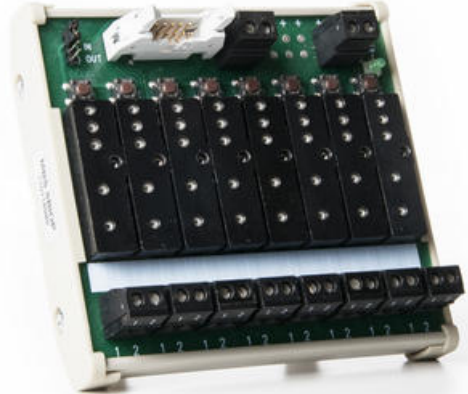

## RELEMODUL FOR ADAPTERSYSTEM, 8-KANALER

MB8BIPE2

Ekspansionsenhet 8-kanaler, inngangreleer, PNP

- 8 kanaler, PNP versjon
- Testknapp for simulering
- Utbyggbar til 16 kanaler
- Lask for inn-/utgangs modul