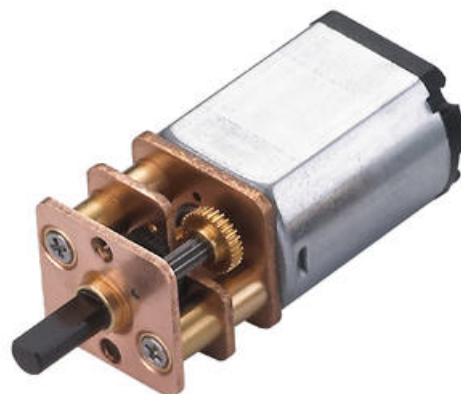

BØRSTEMOTOR MED TANNHJULSGIR

Serie RA-13WGM

RA-13WGM

SHA YANG YE

- 13mm
- 24 - 950rpm
- 6 - 12V / 0,29 - 9,31Ncm

PRODUKTBESKRIVELSE

Kompakt motor/gir kombinasjon på bare 13mm i diameter.

Motoren har metallbørster med høy presisjon.

Pulsgiver med 1 eller 3 pulser pr. omdreining som tilleggsvalg.

Prisgunstig kombinasjon for miniatyrtstyr, medisinske applikajoner, måleinstrumenter m.m.

TEKNISKE DATA

Matespenning	6,0 V DC, 12 V DC
--------------	-------------------

Lengde	29,2 mm
--------	---------

ØVRIG TEKNISK DATA

Utvexling	10:1-360:1
-----------	------------

Hastighet nominell	24-950 rpm
--------------------	------------

Nominelt moment	0.0029-0.0931 Nm
-----------------	------------------