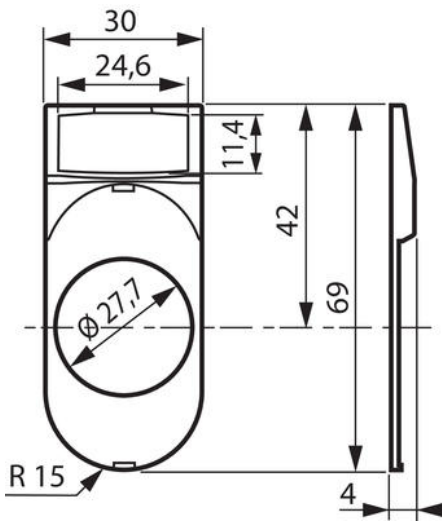

Test		Kod		Test		Kod		Standarttest		Kod		Test		Kod	
Algoritm	1201	Handl. U.C. ALG	201	Algoritm. U.C.	1205	Algoritm	1201	Algoritm	1205	Algoritm	1201	Algoritm	1205	Algoritm	1201
Algo	1211	Handl. ALG	201	Algo	1215	Algo	1211	Algo	1215	Algo	1211	Algo	1215	Algo	1211
Algo	1221	Algo	201	Algo	1225	Algo	1221	Algo	1225	Algo	1221	Algo	1225	Algo	1221
Algo	1231	Algo	201	Algo	1235	Algo	1231	Algo	1235	Algo	1231	Algo	1235	Algo	1231
Algo	1241	Algo	201	Algo	1245	Algo	1241	Algo	1245	Algo	1241	Algo	1245	Algo	1241
Algo	1251	Algo	201	Algo	1255	Algo	1251	Algo	1255	Algo	1251	Algo	1255	Algo	1251
Algo	1261	Algo	201	Algo	1265	Algo	1261	Algo	1265	Algo	1261	Algo	1265	Algo	1261
Algo	1271	Algo	201	Algo	1275	Algo	1271	Algo	1275	Algo	1271	Algo	1275	Algo	1271
Algo	1281	Algo	201	Algo	1285	Algo	1281	Algo	1285	Algo	1281	Algo	1285	Algo	1281
Algo	1291	Algo	201	Algo	1295	Algo	1291	Algo	1295	Algo	1291	Algo	1295	Algo	1291
Algo	1301	Algo	201	Algo	1305	Algo	1301	Algo	1305	Algo	1301	Algo	1305	Algo	1301