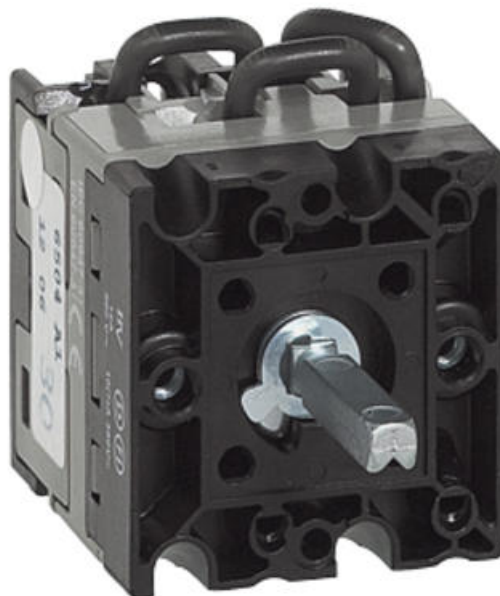

## HOVEDBRYTER

Serie P12

NS3EB

Hovedbryter PR12 3-polt 20A

- 20 A
- 3 eller 4 polt
- Lastskillebryter opp til 400VAC

### PRODUKTBESKRIVELSE

BACO's hovedbrytere kan bryte laster opptil 690 V. Dessuten oppfyller de lastbryterkravene opptil 400 V iht. EN60 947-3, IEC 947-3. Bryterne under kan alltså brukes som hovedbrytere og lastbrytere, men også som lastskiller når spenningen ikke overstiger 400 V.