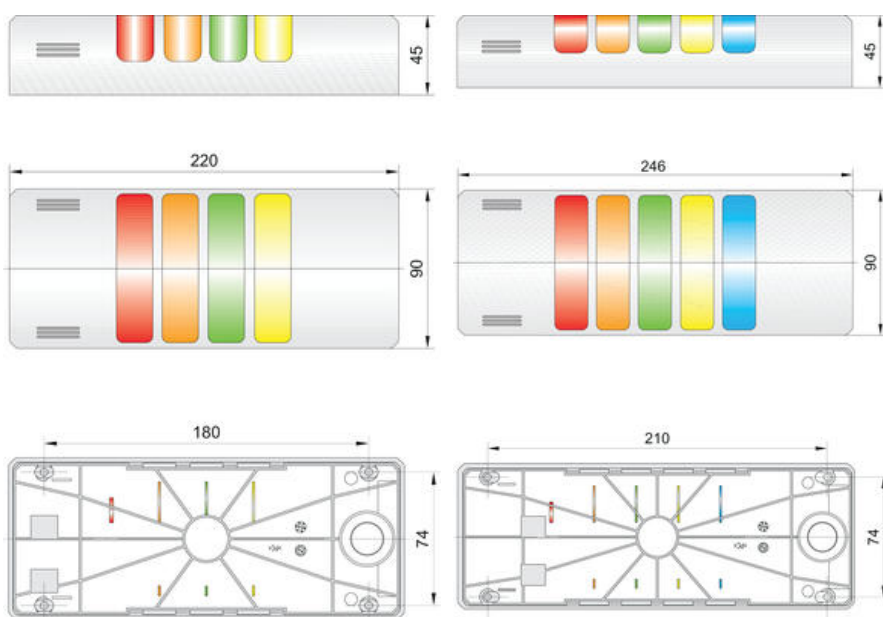

HALF-DOME 90MM

H90K0243AGD

Lystårn HALFDOME 90 24V AC/DC Rød Oransje Grønn

- Lages etter kundespesifikasjon
- Kvalitets LED med lang levetid
- Opp til 5 lys + summer
- IP 65

PRODUKTBESKRIVELSE

HalfDome90 er et lystårn utviklet for montasje på vegg eller direkte på maskinen. Lystårnet leveres komplett i følge kundespesifikasjon og finnes i kapslingsfarge grå og krom. Half Dome kan leveres med konfigurasjonen 2-5 LED moduler og med summer som tillegg. Maks antall moduler er 6 inklusiv summer. 6 ulike fargevalg er tilgjengelig, fast eller blinkende lys. Summeren kan stilles til fast eller pulserende lyd og lydstyrken kan stilles mellom 70-90 dB. Lampens spredningsvinkel er på 180°.

BESTILLINGSNØKKEL

For å få frem bestillingsnøkkelen plasseres bokstav/nummer i tilhørende rute. Posisjon 1 symboliserer første lysmodul nærmest koblingsluken. Plass for summeren er alltid lengst ifra koblingsluken. Kun en summer er tilgjengelig pr lystårn.

For kundetilpasset lystår gjelder minste ordreantall 5 stk.

TEKNISKE DATA

Diameter	90 mm
Farge hus	Sølv
Farge linse	Grønn, Oransje, Rød
IP-klasse	IP65
Koblingsklemme	2,5 mm ²

Lyskilde	LED
Lystype	Grønn LED, Oransje LED, Rød LED
Matespenning	24 V
Montering	Vegg
Nominell strøm maks.	0,043 A
Nominell strøm min.	0,043 A
Temperaturområde fra	-30 °C
Temperaturområde til	50 °C

HOUSING COLOUR (1)		
grey	01	
chrome	02	
black	03	
NOMINAL VOLTAGE (2)		
0 V AC/DC	01	
24 V AC/DC	02	
120/240 V AC	03	
230/240 V AC	04	
MODULES (3-8)		
LED-light (1)		
HL	LED steady light	01
HR	LED flashing light	02
HD	Flash buzzer, continuous and pulsing tone, 70-100 dB	03
Lens colour (3)		
orange	01	
red	02	
clear	03	
blue	04	
green	05	
yellow	06	
Light modules		
HD	1 2 3 4 5 6 7 8	
Tone module		