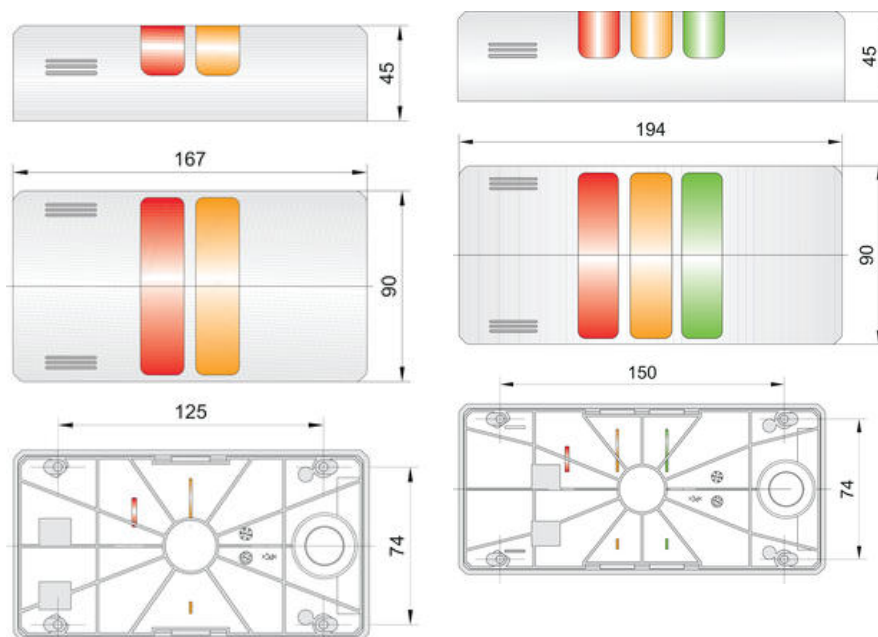

HALF-DOME 90MM

H90K0243AGD

Lystårn HALFDOME 90 24V AC/DC Rød Oransje Grønn

- Lages etter kundespesifikasjon
- Kvalitets LED med lang levetid
- Opp til 5 lys + summer
- IP 65

PRODUKTBESKRIVELSE

HalfDome90 er et lystårn utviklet for montasje på vegg eller direkte på maskinen. Lystårnet leveres komplett i følge kundespesifikasjon og finnes i kapslingsfarge grå og krom. Half Dome kan leveres med konfigurasjonen 2-5 LED moduler og med summer som tillegg. Maks antall moduler er 6 inklusiv summer. 6 ulike fargevalg er tilgjengelig, fast eller blinkende lys. Summeren kan stilles til fast eller pulserende lyd og lydstyrken kan stilles mellom 70-90 dB. Lampens spredningsvinkel er på 180°.

BESTILLINGSNØKKEL

For å få frem bestillingsnøkkelen plasseres bokstav/nummer i tilhørende rute. Posisjon 1 symboliserer første lysmodul nærmest koblingsluken. Plass for summeren er alltid lengst ifra koblingsluken. Kun en summer er tilgjengelig pr lystårn.

For kundetilpasset lystår gjelder minste ordreantall 5 stk.

TEKNISKE DATA

Diameter	90 mm
Farge hus	Sølv
Farge linse	Grønn, Oransje, Rød
IP-klasse	IP65
Koblingsklemme	2,5 mm ²

Lyskilde	LED
Lystype	Grønn LED, Oransje LED, Rød LED
Matespenning	24 V
Montering	Vegg
Nominell strøm maks.	0,043 A
Nominell strøm min.	0,043 A
Temperaturområde fra	-30 °C
Temperaturområde til	50 °C