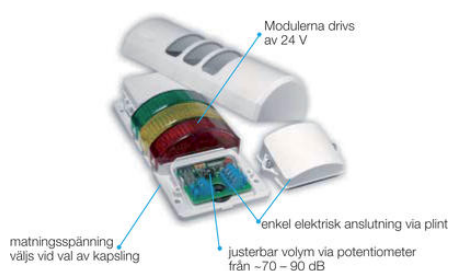

HALF-DOME 90MM

H90K0243AGD

Lystårn HALFDOME 90 24V AC/DC Rød Oransje Grønn

- Lages etter kundespesifikasjon
- Kvalitets LED med lang levetid
- Opp til 5 lys + summer
- IP 65

PRODUKTBESKRIVELSE

HalfDome90 er et lystårn utviklet for montasje på vegg eller direkte på maskinen. Lystårnet leveres komplett i følge kundespesifikasjon og finnes i kapslingsfarge grå og krom. Half Dome kan leveres med konfigurasjonen 2-5 LED moduler og med summer som tillegg. Maks antall moduler er 6 inklusiv summer. 6 ulike fargevalg er tilgjengelig, fast eller blinkende lys. Summeren kan stilles til fast eller pulserende lyd og lydstyrken kan stilles mellom 70-90 dB. Lampens spredningsvinkel er på 180°.

BESTILLINGSNØKKEL

For å få frem bestillingsnøkkelen plasseres bokstav/nummer i tilhørende rute. Posisjon 1 symboliserer første lysmodul nærmest koblingsluken. Plass for summeren er alltid lengst ifra koblingsluken. Kun en summer er tilgjengelig pr lystårn.

For kundetilpasset lystår gjelder minste ordreantall 5 stk.

TEKNISKE DATA

Diameter	90 mm
Farge hus	Sølv
Farge linse	Grønn, Oransje, Rød
IP-klasse	IP65
Koblingsklemme	2,5 mm ²

Lyskilde	LED
Lystype	Grønn LED, Oransje LED, Rød LED
Matespenning	24 V
Montering	Vegg
Nominell strøm maks.	0,043 A
Nominell strøm min.	0,043 A
Temperaturområde fra	-30 °C
Temperaturområde til	50 °C