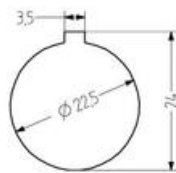

Tonfrekvens maks.

3500 Hz

Vekt

30 g

Tone table

ESK

La	N	Lb
X	X	X
X	X	X