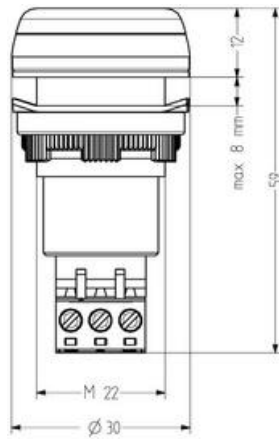

Tonfrekvens maks.

3500 Hz

Vekt

30 g

Tone table

ESK

La	N	Lb
X	X	X
X	X	X