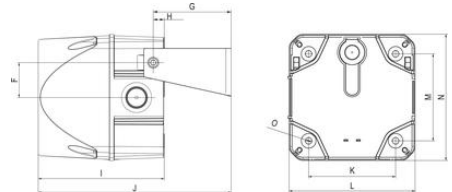

Temperaturområde fra	-30 °C
Temperaturområde til	60 °C
Tonfrekvens maks.	4600 Hz
Tonfrekvens min.	500 Hz
Vekt	300 g

	A	B	C	D	E	F	G	H	I	J	K	L	M	N	O
Size 2	143	95	10	32	50	36,5	81,5	11,5	131,5	86,8	91	131,8	91	131,8	6,5
Size 3	199	113	16	48	70	55	105,5	18,5	168,9	118,4	124	183,5	124	183,5	6,5
Size 4	243,3	140	25	70	100	63	133,3	16,8	216,9	146,6	157	228,4	157	228,4	6,5

Measuring unit mm