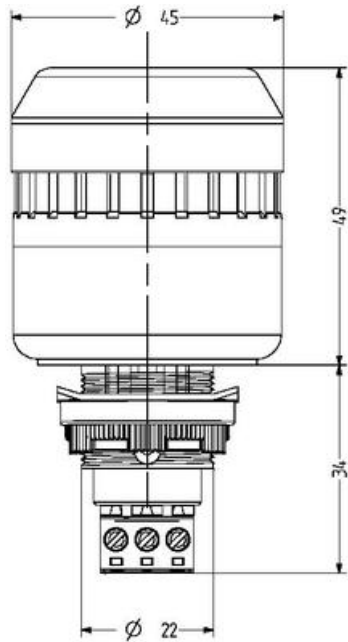

Temperaturområde til	60 °C
Tonfrekvens maks.	3500 Hz
Tonfrekvens min.	3500 Hz
Vekt	65 g