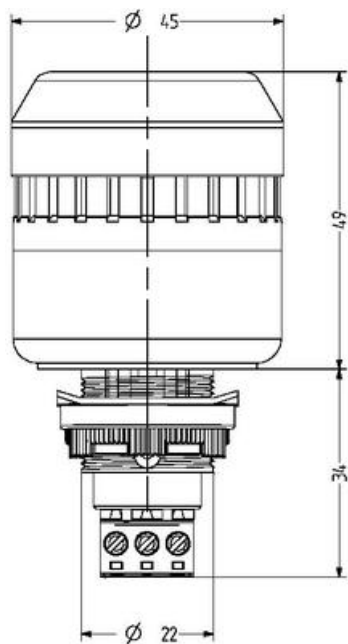

Nominell strøm maks.	0,04 A
Nominell strøm min.	0,04 A
Temperaturområde fra	-25 °C
Temperaturområde til	60 °C
Tonfrekvens maks.	3500 Hz
Tonfrekvens min.	3500 Hz
Vekt	65 g