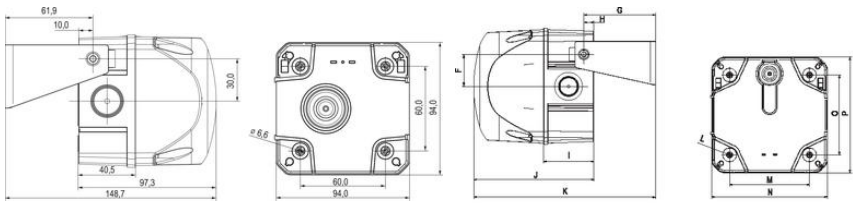

VARSELLYS LED SERIE "Q" MED SIRENE

Størrelse, S, M & L

876161313
QSS kombi fast/blinkende orange 230 V

- IP66
- LED
- Fast / blink / blits
- Kan kombineres med sirene serie "A"

PRODUKTBESKRIVELSE

Varsellys serie Q fås også med innebygget sirene. Disse finnes i ulike farger og størrelser. Sirenene finnes i 80dB - 105dB.

TEKNISKE DATA

Diameter	94mm
Farge hus	Rød
Farge linse	Oransje
IK-klasse	9
IP-klasse	IP65
Koblingsklemme	2,5 mm ²
Lydnivå maks.	80 dB
Lyskilde	LED
Lystype	Oransje LED
Matespenning AC maks.	240 V AC
Matespenning AC min.	230 V AC
Montering	Uavhengig
Temperaturområde fra	-30 °C
Temperaturområde til	60 °C

	A	B	C	D	E	F	G	H	I	J	K	L	M	N	O	P
Size 2	143	95	10	32	50	36,6	81,5	11,5	57,4	136,8	206,8	6,5	91	131,8	91	131,8
Size 3	199	112	16	48	70	55	105,5	19,5	72,5	175,8	262,9	6,5	124	183,5	124	183,5
Size 4	243,2	140	10	70	100	83	133,2	16,8	80,8	223,4	340	167	228,4	167	228,4	6,5

Measurement unit mm