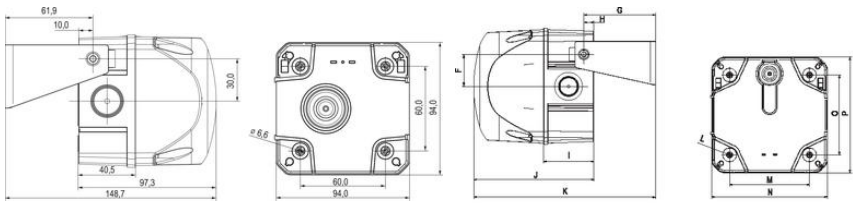

## VARSELLYS LED SERIE "Q" MED SIRENE

Størrelse, S, M & L

876161313  
QSS kombi fast/blinkende orange 230 V

- IP66
- LED
- Fast / blink / blits
- Kan kombineres med sirene serie "A"

### TEKNISKE DATA

Diameter	94mm
Farge hus	Rød
Farge linse	Oransje
IK-klasse	9
IP-klasse	IP65
Koblingsklemme	2,5 mm <sup>2</sup>
Lydnivå maks.	80 dB
Lyskilde	LED
Lystype	Oransje LED
Matespenning AC maks.	240 V AC
Matespenning AC min.	230 V AC
Montering	Uavhengig
Temperaturområde fra	-30 °C
Temperaturområde til	60 °C

	A	B	C	D	E	F	G	H	I	J	K	L	M	N	O	P
<b>Size 2</b>	143	95	10	32	50	36.6	81.5	11.5	57.4	136.8	206.8	6.5	91	131.8	91	131.8
<b>Size 3</b>	199	112	16	48	70	55	105.5	18.5	72.5	175.8	262.9	6.5	124	183.5	124	183.5
<b>Size 4</b>	243.2	140	10	70	100	83	133.2	16.8	80.8	223.4	340	167	228.4	167	228.4	6.5

Maessung unit mm