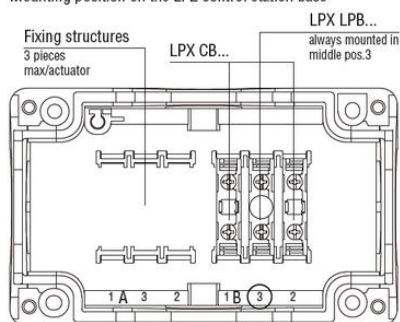

KONTAKTBLOKKER OG LED FOR LOVATO METAL BOKSER

Skrutilkobling

LPXCB10

Kontaktmodul for bunnmontering 1NO skrutilkobling. 1 stk (10 stk boks) pris per stk

- NO , NC og LED blokker
- For bunnmontasje til Lovato bokser
- LED: 12-30V AC/DC, 85-140V AC, 185-265V AC
- 5 farger på LED

PRODUKTBESKRIVELSE

Bunnmonterte kontaktblokk og LED for Lovatos plast bokser LPZP..Skrutilkobling. Fast lys.

Dimensions

Mounting position on the LPZ control station base

Wiring diagram