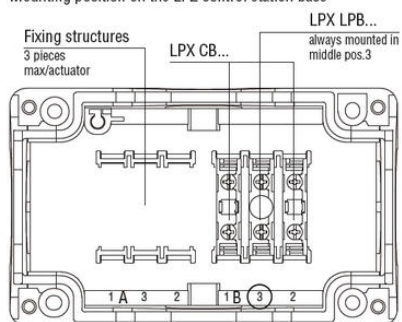

### Skrutilkobling

LPXCB10

Kontaktmodul for bunnmontering 1NO skrutilkobling. 1 stk (10 stk boks) pris per stk

- NO , NC og LED blokker
- For bunnmontasje til Lovato bokser
- LED: 12-30V AC/DC, 85-140V AC, 185-265V AC
- 5 farger på LED

#### Dimensions

Mounting position on the LPZ control station base