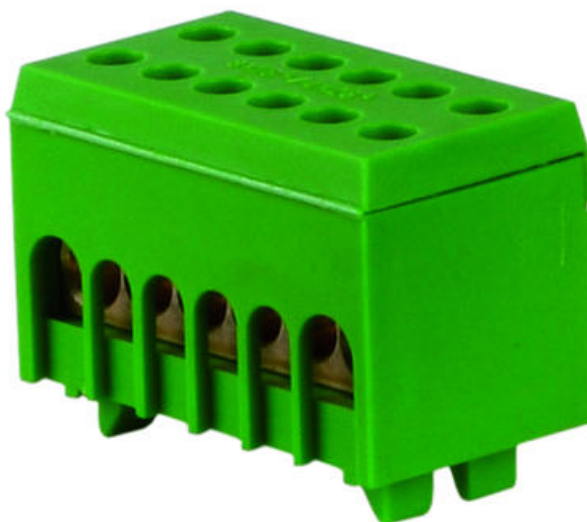

DISTRIBUSJONSKLEMMER

2020238

Distribusjonsklemme 12-poler. Grå 8x16mm²,
4x25mm²

- 12 tilkoblinger
- Maks 63 A
- Berøringsbeskyttet
- 8 x 16mm² / 4 x 25mm²

**PRODUKTBESKRIVELSE**

Distribusjonsklemme med 6x2 innganger.

Blokken har 8stk 16mm² og 4 25mm² innganger.