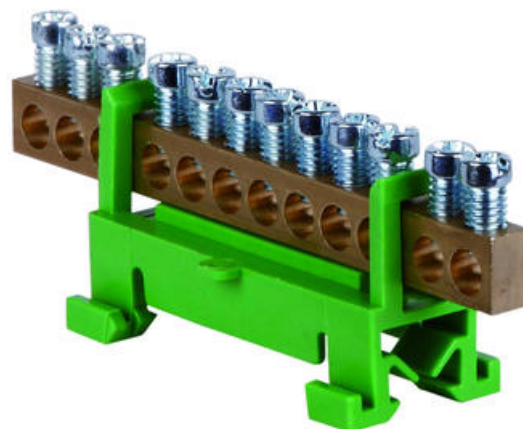

DISTRIBUSJONSKLEMMER

2020201

N-leder skinne, blå , 7 tilkoblinger 16mm²

- 7, 12 eller 15 tilkoblinger
- Maks 63 A
- Uisolert
- 16 mm²

**PRODUKTBESKRIVELSE**

Uisolert messingterminal for fordeling av nøytral- og jordkabler.