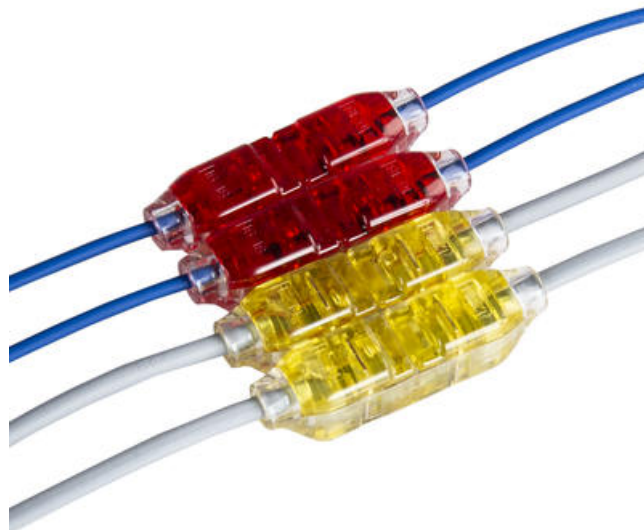

KOBLINGSKONTAKTER

1SET212002R0000

Koblingsklemme 2,5-4 mm² (gul) - 1,5-2,5 mm² (blå)

ISW40-25-L

- 0.75 mm² til 4 mm²
- IP klasse : IPX8
- Hurtigkobling

PRODUKTBESKRIVELSE

IP-KLASSEDE HURTIGKONTAKTER FOR TØFFE MILJØER.

IPX8 -hurtigkontakten er tatt frem for å beskytte skjøting av ledninger i skitne og fuktige miljøer. Installasjonen er rask og sikker og krever ingen verktøy.

Med en hurtigkobling fra TE Entrelec trenger du ikke å skalere kablen før du skjøter, bare kutt kablen til den lengden du trenger. Hurtigkontaktene er fargekodet slik at du enkelt kan velge riktig kontakt for riktig kabeldimensjon. Kontaktene inneholder også en gel som lukkes rundt kablen når den er tilkoblet, noe som gir en høy IP -vurdering. De kan senkes i 1 m vann i opptil 2 timer. Dette gjør kontaktene egnet for bruk ved skjøting av ledninger i fuktige miljøer. Hurtigkontaktene kan også håndtere et stort temperaturområde.

Fargekode:

Gul - 4 mm²Blå - 2,5 mm²Rød - 1,5 mm²

Godkjenninger:

IEC 60998-2-3

UL 486C – CSA C22.2 No. 188-13

Teknisk informasjon:

IDC-teknologi (behøver ikke å avisolere kablen)

Tversnitt: fra 0,75 mm² til 4 mm²

Product ordering information

SMD*		DIP**		P	Part Number	Type	Rated Output Watt / VA	Rated Current / Circuit Section	Dimensions (mm)		
Case Number ref. 2552	Case Number ref. 2553	Case Number ref. 2554	Case Number ref. 2555						W	H	W
25.2	25.3	25.4	25.5	15	15A1212010000	SPD-C-40C	15	15A	12	12	12
25.2	25.3	25.4	25.5	15	15A1212000000	SPD-C-40C	15	15A	12	12	12
25.2	25.3	25.4	25.5	15	15A1212000000	SPD-C-40C	15	15A	12	12	12
25.2	25.3	25.4	25.5	15	15A1212000000	SPD-C-40C	15	15A	12	12	12
25.2	25.3	25.4	25.5	15	15A1212000000	SPD-C-40C	15	15A	12	12	12