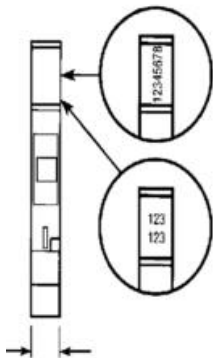

REKKEKLEMMER SERIE 5000 RC65

23200000
 RC 65 Blank

- 1 brett = 100 merker
- Passer 6 mm bred klemme
- DR4/6...
- 6 x 5 mm merke

PRODUKTBESKRIVELSE

Et merkebrett består av 100 merker (10x10 stk). Utenom RC1010 som består av 80 merker (8x10 stk).

(Bilde viser horisontal merking)

Alle standardmerker er horisontale, men vi kan også lage vertikale merker ved behov.

Spesiell merking

Vi kan lage merker etter dine ønsker. Vi kan skrive tall, bokstaver, tegn og symboler på en eller to linjer per markering. (Hvis du velger et symbol, kan bare det merkes på etiketten.) Følgende symboler er tilgjengelige (vises som horisontale):

50010096

RC410 merking, spesifiser hva som skal skrives ut

50010097

RC1010 merking, spesifiser hva som skal skrives ut

50010271

RCAL85 merking, spesifiser hva som skal skrives ut

	1	2	3	4	5	6	7	8	9	10
	1	2	3	4	5	6	7	8	9	10
	1	2	3	4	5	6	7	8	9	10