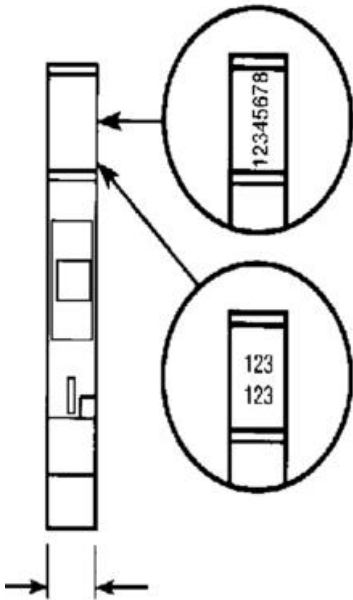

REKKEKLEMMER SERIE 5000 RC65

23200000
 RC 65 Blank

- 1 brett = 100 merker
- Passer 6 mm bred klemme
- DR4/6...
- 6 x 5 mm merke

PRODUKTBESKRIVELSE

Et merkebrett består av 100 merker (10x10 stk). Utenom RC1010 som består av 80 merker (8x10 stk).

(Bilde viser horisontal merking)

Alle standardmerker er horisontale, men vi kan også lage vertikale merker ved behov.

Spesiell merking

Vi kan lage merker etter dine ønsker. Vi kan skrive tall, bokstaver, tegn og symboler på en eller to linjer per markering. (Hvis du velger et symbol, kan bare det merkes på etiketten.) Følgende symboler er tilgjengelige (vises som horisontale):

Med merkebrett laget etter dine ønsker vil du få raskere og smidigere merking og unngår unødvendig sløsing.

Bestillings skjema for bestilling finner du under Nedlastbare filer.

Bestillingsnummer	Beskrivelse
50010091	RC610 merking, spesifiser hva som skal skrives ut
50010092	RC510 merking, spesifiser hva som skal skrives ut
50010093	RC810 merking, spesifiser hva som skal skrives ut
50010094	RC55 merking, spesifiser hva som skal skrives ut
50010095	RC65 merking, spesifiser hva som skal skrives ut

50010096

RC410 merking, spesifiser hva som skal skrives ut

50010097

RC1010 merking, spesifiser hva som skal skrives ut

50010271

RCAL85 merking, spesifiser hva som skal skrives ut

	1	2	3	4	5	6	7	8	9	10
	1	2	3	4	5	6	7	8	9	10
	1	2	3	4	5	6	7	8	9	10