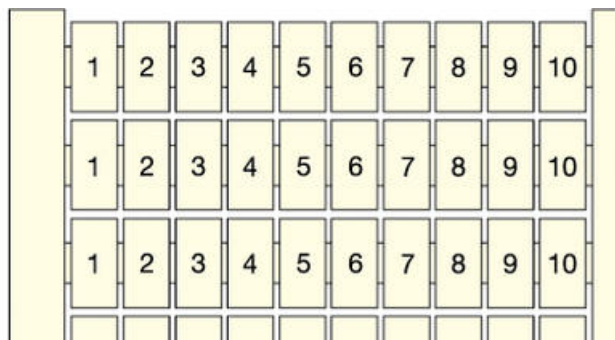

REKKEKLEMMER SERIE 5000 RC65

23200000
 RC 65 Blank

- 1 brett = 100 merker
- Passer 6 mm bred klemme
- DR4/6...
- 6 x 5 mm merke

PRODUKTBESKRIVELSE

Et merkebrett består av 100 merker (10x10 stk). Utenom RC1010 som består av 80 merker (8x10 stk).

(Bilde viser horisontal merking)

Alle standardmerker er horisontale, men vi kan også lage vertikale merker ved behov.

Spesiell merking

Vi kan lage merker etter dine ønsker. Vi kan skrive tall, bokstaver, tegn og symboler på en eller to linjer per markering. (Hvis du velger et symbol, kan bare det merkes på etiketten.) Følgende symboler er tilgjengelige (vises som horisontale):