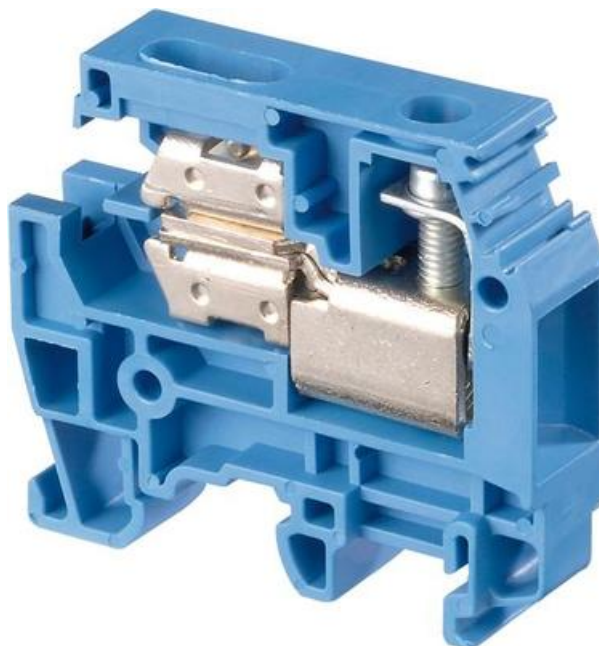

SKILLEKLEMME - SKRU, NULL-LEDER

M16/12.NT1

12559300

M16/12NT1 Skilleklemme

- 16 mm² / 76 A
- 12 mm bred

**PRODUKTBESKRIVELSE**

Med en metallplate som skyves inn sidelengs og låses på nullskinnen. Passer både til TS35 og TS32 skinne (EN 50022, 50035).

TEKNISKE DATA

Farge	Blå
Forpakkingsstørrelse	20 pc
Godkjenninger	CE, RoHS
Merkespenning IEC	400 V
Merkestrøm IEC	76 A
Nominelt tversnitt IEC	16 mm ²
Tiltrekkingsmoment fraskilleren maks.	0,8 Nm
Tiltrekkingsmoment fraskilleren min.	0,5 Nm
Tiltrekkingsmoment maks.	1,4 Nm
Tiltrekkingsmoment min.	1,2 Nm
Tversnitt enleder IEC maks.	25 mm ²
Tversnitt enleder IEC min.	2,5 mm ²
Tversnitt flerleder IEC maks.	16 mm ²
Tversnitt flerleder IEC min.	2,5 mm ²