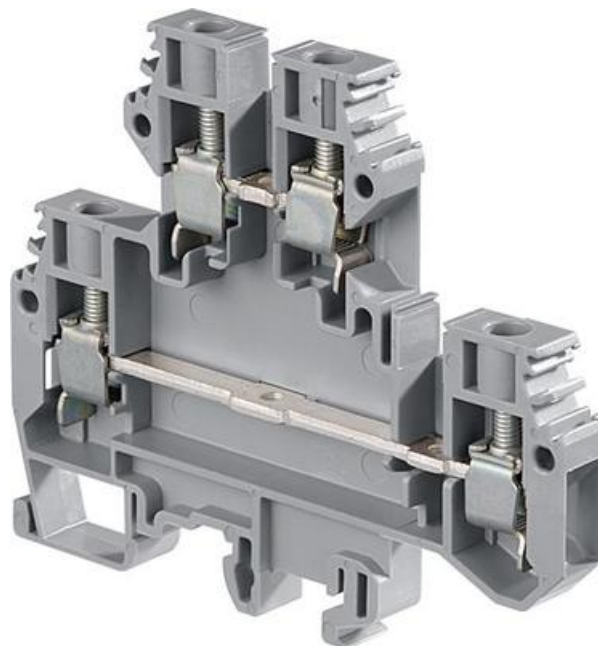

SKRUKLEMME 2-ETG.

M6/8.D2

11550112

M6/8.D2 Toetasjeklemme Grå

- 6 mm² / 41 A
- 8 mm bred
- Gjennomgangsklemme

**PRODUKTBESKRIVELSE**

2-Etg. klemme med universalfeste som passer både TS35- og TS32-skinner (EN 50022, 50035).

TEKNISKE DATA

Antall tilkoblinger	4 pc
Avisoleringslengde	12 mm
Bredde	8 mm
Dybde	88 mm
Farge	Grå
Forpakkingsstørrelse	50 pc
Godkjenninger	CE, CSA, Gost R, RoHS, UL
Høyde	73,5 mm
IP-klasse	IP20
Materiale	Polyamid
Merkespenning CSA	600 V
Merkespenning IEC	800 V
Merkespenning UL	600 V
Merkestrøm CSA	45 A
Merkestrøm IEC	41 A

Merkestrøm UL	50 A
Miljøklasse	3
Nominelt tversnitt CSA	8 AWG
Nominelt tversnitt IEC	6 mm ²
Nominelt tversnitt UL	8 AWG
Skrutrekker	4 Ø mm
Støtspenning	8000 V
Tiltrekkingmoment maks.	1 Nm
Tiltrekkingmoment min.	0,8 Nm
Tversnitt enleder IEC maks.	10 mm ²
Tversnitt enleder IEC min.	0,5 mm ²
Tversnitt enleder UL maks.	8 AWG
Tversnitt enleder UL min.	16 AWG
Tversnitt flerleder IEC maks.	6 mm ²
Tversnitt flerleder IEC min.	0,5 mm ²