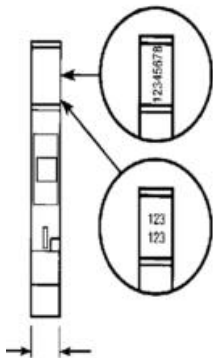

REKKEKLEMMER SERIE 5000 RC610

23300001
 RC 610 Blank

- 1 brett = 100 merker
- Passer 6 mm bred klemme
- M4/6...
- 6 x 10 mm merke

PRODUKTBESKRIVELSE

Et merkebrett består av 100 merker (10x10 stk). Utenom RC1010 som består av 80 merker (8x10 stk).

(Bilde viser horisontal merking)

Alle standardmerker er horisontale, men vi kan også lage vertikale merker ved behov.

Spesiell merking

Vi kan lage merker etter dine ønsker. Vi kan skrive tall, bokstaver, tegn og symboler på en eller to linjer per markering. (Hvis du velger et symbol, kan bare det merkes på etiketten.) Følgende symboler er tilgjengelige (vises som horisontale):

50010096	RC410 merking, spesifiser hva som skal skrives ut
50010097	RC1010 merking, spesifiser hva som skal skrives ut
50010271	RCAL85 merking, spesifiser hva som skal skrives ut

TEKNISKE DATA

Bredde	6 mm
Høyde	10 mm