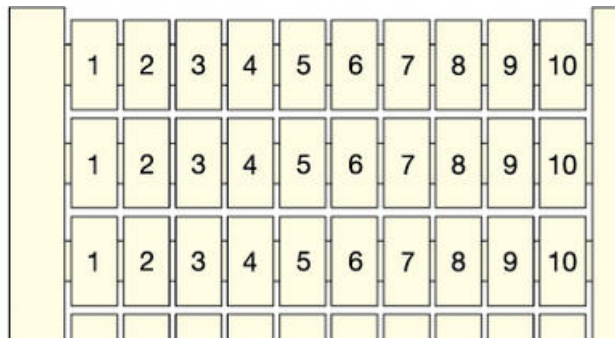

REKKEKLEMMER SERIE 5000 RC610

23300001
 RC 610 Blank

- 1 brett = 100 merker
- Passer 6 mm bred klemme
- M4/6...
- 6 x 10 mm merke

PRODUKTBESKRIVELSE

Et merkebrett består av 100 merker (10x10 stk). Utenom RC1010 som består av 80 merker (8x10 stk).

(Bilde viser horisontal merking)

Alle standardmerker er horisontale, men vi kan også lage vertikale merker ved behov.

Spesiell merking

Vi kan lage merker etter dine ønsker. Vi kan skrive tall, bokstaver, tegn og symboler på en eller to linjer per markering. (Hvis du velger et symbol, kan bare det merkes på etiketten.) Følgende symboler er tilgjengelige (vises som horisontale):

50010096	RC410 merking, spesifiser hva som skal skrives ut
50010097	RC1010 merking, spesifiser hva som skal skrives ut
50010271	RCAL85 merking, spesifiser hva som skal skrives ut

TEKNISKE DATA

Bredde	6 mm
Høyde	10 mm