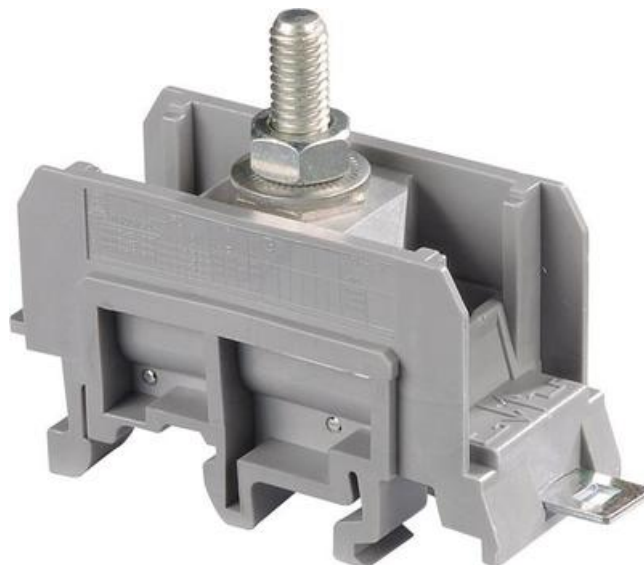

**KRAFTKABELKLEMME**

M35/26.F

11514110

M35/26.F Kraftkabelklemme

- 35 mm<sup>2</sup> / 101 A
- 1 pinbolt M6
- 26 mm bred

**PRODUKTBESKRIVELSE****TEKNISKE DATA**

<b>Antall tilkoblinger</b>	1 pc
<b>Bredde</b>	26 mm
<b>Dybde</b>	66 mm
<b>Farge</b>	Grå
<b>Forpakkingsstørrelse</b>	10 pc
<b>Godkjenninger</b>	CE, CSA, Gost R, USR
<b>Høyde</b>	52,5 mm
<b>Merkespenning IEC</b>	1000 V
<b>Merkespenning UL</b>	600 V
<b>Merkestrøm IEC</b>	101 A
<b>Merkestrøm UL</b>	115 A
<b>Nominelt tversnitt IEC</b>	25 mm <sup>2</sup>
<b>Tiltrekkingsmoment maks.</b>	4,5 Nm
<b>Tiltrekkingsmoment min.</b>	4,5 Nm