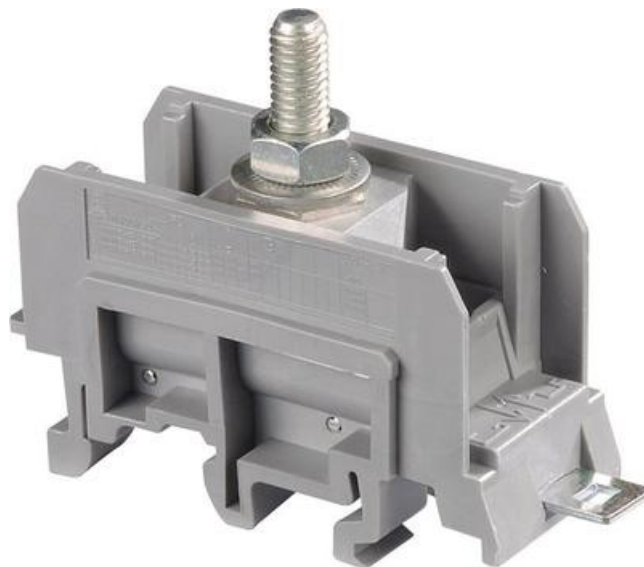

KRAFTKABELKLEMME

M35/26.F

11514110

M35/26.F Kraftkabelklemme

- 35 mm² / 101 A
- 1 pinbolt M6
- 26 mm bred

**PRODUKTBESKRIVELSE****TEKNISKE DATA**

Antall tilkoblinger	1 pc
Bredde	26 mm
Dybde	66 mm
Farge	Grå
Forpakkingsstørrelse	10 pc
Godkjenninger	CE, CSA, Gost R, USR
Høyde	52,5 mm
Merkespenning IEC	1000 V
Merkespenning UL	600 V
Merkestrøm IEC	101 A
Merkestrøm UL	115 A
Nominelt tversnitt IEC	25 mm ²
Tiltrekkingsmoment maks.	4,5 Nm
Tiltrekkingsmoment min.	4,5 Nm