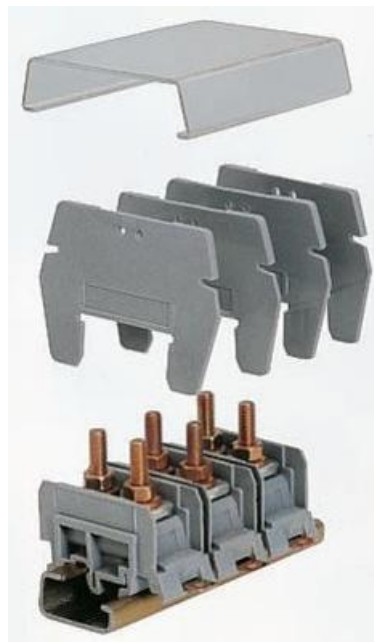

TILBEHØR REKKEKLEMMER SERIE 5000

16820213

CPP261 Beskyttelseslokk

PRODUKTBESKRIVELSE

Diverse tilbehør til SNA serien.