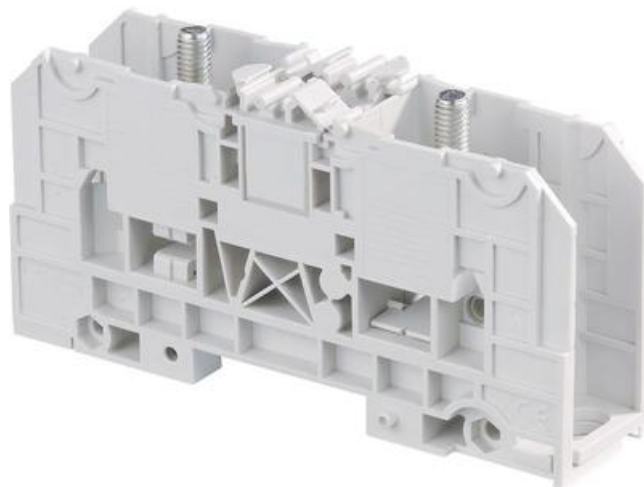

KRAFTKABELKLEMME

D35/27.FF

19000120

D35/27.FF Kraftkabelklemme

- 35 mm² / 125 A (IEC) 125 A (UL)
- 2 pinbolt M6
- 27 mm bred

**PRODUKTBESKRIVELSE****TEKNISKE DATA**

Antall tilkoblinger	2 pc
Bredde	27 mm
Dybde	113 mm
Farge	Grå
Forpakkingsstørrelse	10 pc
Godkjenninger	CE, Gost R, RoHS, USR CNR
Høyde	59 mm
Merkespenning IEC	1000 V
Merkestrøm IEC	125 A
Nominelt tverrsnitt IEC	35 mm ²
Støtspenning	8000 V
Tiltrekkingsmoment maks.	6 Nm
Tiltrekkingsmoment min.	3 Nm
Tverrsnitt enleder IEC maks.	35 mm ²
Tverrsnitt enleder IEC min.	2,5 mm ²
Tverrsnitt flerleder IEC maks.	35 mm ²
Tverrsnitt flerleder IEC min.	2,5 mm ²