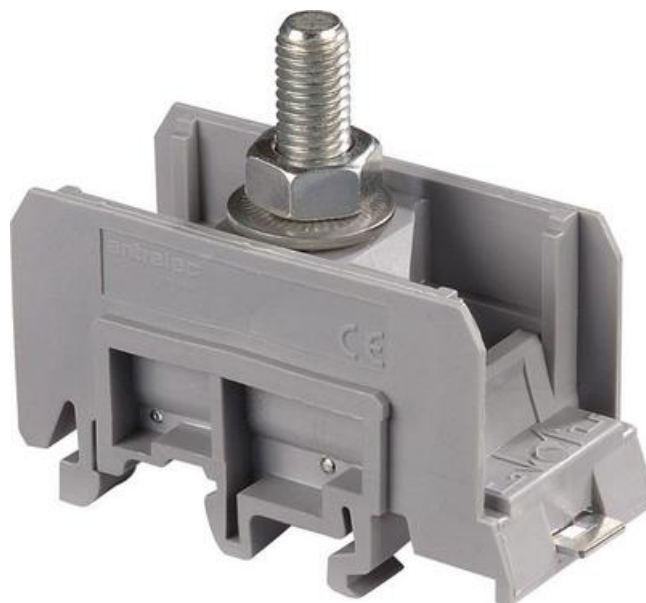

KRAFTKABELKLEMME

M70/31.F

11514413

M70/31.F Kraftkabelklemme

- 50 mm² / 150 A
- 1 pinbolt M8
- 31 mm bred

**PRODUKTBESKRIVELSE****TEKNISKE DATA**

Antall tilkoblinger	1 pc
Bredde	31 mm
Dybde	66 mm
Farge	Grå
Forpakkingsstørrelse	10 pc
Godkjenninger	CE, CSA, Gost R, RoHS, USR
Høyde	58,5 mm
Merkespenning IEC	1000 V
Merkestrøm IEC	150 A
Nominelt tversnitt IEC	50 mm ²
Tiltrekkingsmoment maks.	6 Nm
Tversnitt enleder IEC maks.	70 mm ²
Tversnitt enleder IEC min.	6 mm ²
Tversnitt flerleder IEC maks.	50 mm ²
Tversnitt flerleder IEC min.	6 mm ²