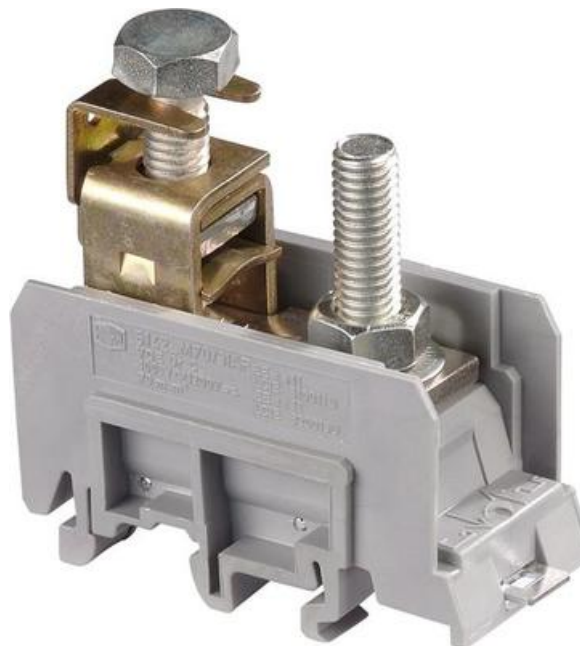

KRAFTKABELKLEMME

M70/31.AF

11514211

M70/31.AF Kraftkabelklemme

- 70 mm² / 150 A 178 A (DIN) 150 A (UL) 200 A (CSA)
- 1 pinbolt M8 + 1 skruklemme, umbrako
- 31 mm bred

PRODUKTBESKRIVELSE

TEKNISKE DATA

Antall tilkoblinger	2 pc
Bredde	31 mm
Dybde	66 mm
Farge	Grå
Forpakkingsstørrelse	10 pc
Godkjenninger	CE, CSA, Gost R, RoHS, USR
Høyde	70,5 mm
Merkespenning IEC	1000 V
Merkestrøm IEC	150 A
Nominelt tversnitt IEC	50 mm ²
Tiltrekkingsmoment maks.	6 Nm