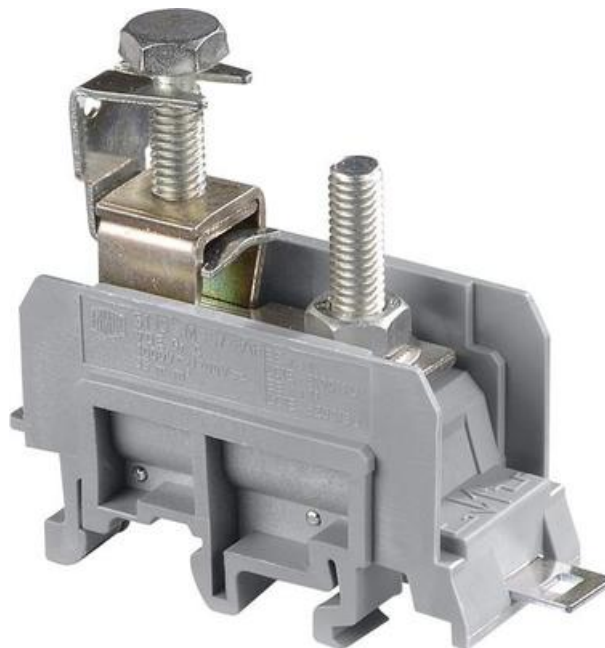

**KRAFTKABELKLEMME**

M120/35.AF

11514514

M120/35.AF Kraftkabelklemme

- 70 mm<sup>2</sup> / 192 A
- 1 pinbolt M8 + 1 skruklemme, Umbrako 6 mm

## PRODUKTBESKRIVELSE

## TEKNISKE DATA

|                          |                            |
|--------------------------|----------------------------|
| Antall tilkoblinger      | 2 pc                       |
| Bredde                   | 35 mm                      |
| Dybde                    | 69 mm                      |
| Farge                    | Grå                        |
| Forpakkingsstørrelse     | 10 pc                      |
| Godkjenninger            | CE, CSA, Gost R, RoHS, USR |
| Høyde                    | 77,5 mm                    |
| Merkespenning IEC        | 1000 V                     |
| Merkestrøm IEC           | 192 A                      |
| Nominelt tversnitt IEC   | 70 mm <sup>2</sup>         |
| Støtspenning             | 8000 V                     |
| Tiltrekkingsmoment maks. | 6 Nm                       |