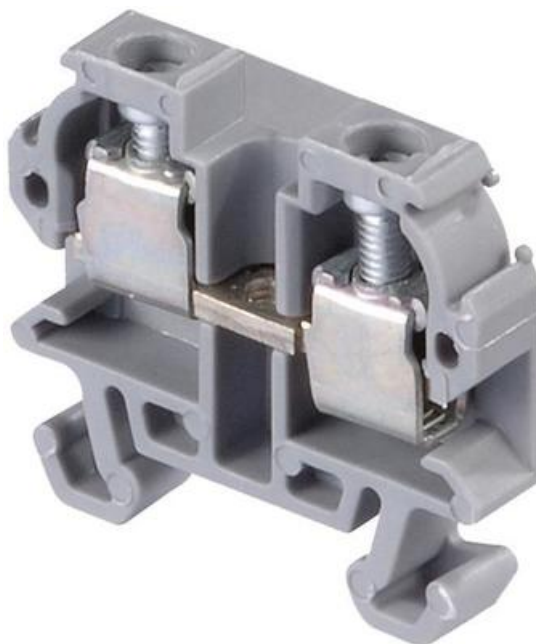

MINIKLEMME - SKRU

DR1,5/5

11208602

DR 1.5/5 klemme for TS15 skinne

- 1,5 mm² / 20 A
- 5 mm bred

PRODUKTBESKRIVELSE

TEKNISKE DATA

Antall tilkoblinger	2 pc
Avisoleringslengde	8,5 mm
Bredde	5 mm
Dybde	27,5 mm
Farge	Grå
Forpakkingsstørrelse	100 pc
Godkjenninger	CE, CSA, Gost R, RoHS
Høyde	25 mm
IP-klasse	IP20
Merkespenning CSA	300 V
Merkespenning IEC	250 V
Merkestrøm CSA	20 A
Merkestrøm IEC	20 A
Nominelt tversnitt CSA	14 AWG
Nominelt tversnitt IEC	1,5 mm ²
Skrutrekker	3,5 Ø mm

Tiltrekkingmoment maks.	0,6 Nm
Tiltrekkingmoment min.	0,4 Nm
Tverrsnitt enleder IEC maks.	2,5 mm ²
Tverrsnitt enleder IEC min.	0,2 mm ²
Tverrsnitt flerleder IEC maks.	1,5 mm ²
Tverrsnitt flerleder IEC min.	0,22 mm ²