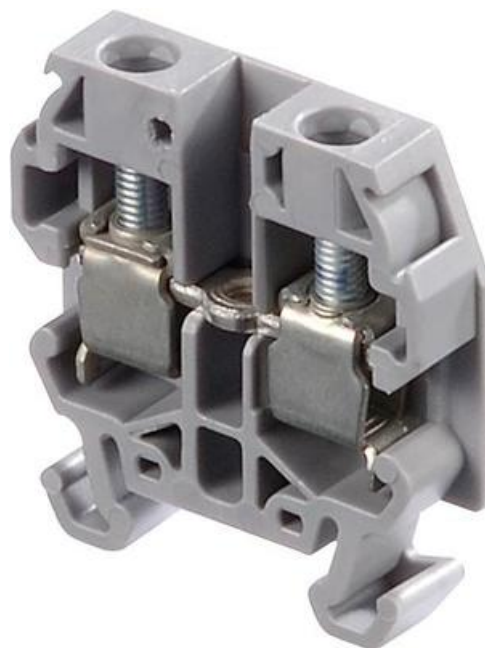

MINIKLEMME - SKRU

DR4/6...

11049117

DR 4/6.1 Miniklemme lukket Grå for TS15 skinne

- 4 mm²/ 30 A
- 6 mm bred

PRODUKTBESKRIVELSE

TEKNISKE DATA

Antall tilkoblinger	2 pc
Avisoleringslengde	9,5 mm
Bredde	6 mm
Dybde	28 mm
Farge	Grå
Forpakkingsstørrelse	50 pc
Godkjenninger	CE, CSA US, Gost R, RoHS, USR
Høyde	31 mm
IP-klasse	IP20
Merkespenning IEC	500 V
Merkespenning UL	250 V
Merkestrøm CSA	650 A
Merkestrøm IEC	30 A
Merkestrøm UL	20 A
Nominelt tversnitt CSA	25 AWG
Nominelt tversnitt IEC	4 mm ²

Nominelt tversnitt UL	12 AWG
Skrutrekker	4 Ø mm
Tiltrekkingmoment maks.	0,8 Nm
Tiltrekkingmoment min.	0,5 Nm
Tversnitt enleder IEC maks.	4 mm ²
Tversnitt enleder IEC min.	0,2 mm ²
Tversnitt enleder UL maks.	12 AWG
Tversnitt enleder UL min.	22 AWG
Tversnitt flerleder IEC maks.	4 mm ²
Tversnitt flerleder IEC min.	0,22 mm ²