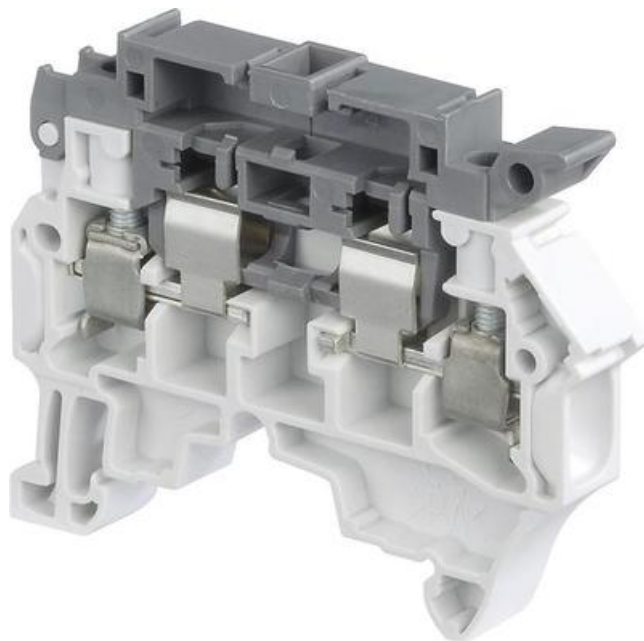

SKRUKLEMME FOR SIKRING

ZS4-SF1..

1SNK508410R0000

ZS4-SF1 Sikringsklemme 0,2-4 mm²

- 4 mm² / 6,3 A
- 8 mm bred
- 5x20, 5x25

**PRODUKTBESKRIVELSE**

Skruklemme ZS4-SF1..klarert opp til 4 mm² kabelareal og monteres på TS35- skinne.

TEKNISKE DATA

Antall tilkoblinger	2 pc
Avisoleringslengde	11 mm
Bredde	8 mm
Dybde	59,7 mm
Farge	Grå
Forpakkingsstørrelse	50 pc
Godkjenninger	Bureau Veritas, CB, CE, CSA, DNV, Gost R, Rina, RoHS, USR CNR
Høyde	47,1 mm
IP-klasse	IP20
Merkespenning CSA	300 V
Merkespenning IEC	630 V

Merkespenning UL	300 V
Merkestrøm CSA	10 A
Merkestrøm IEC	6,3 A
Merkestrøm UL	10 A
Nominelt tversnitt CSA	10 AWG
Nominelt tversnitt IEC	4 mm ²
Nominelt tversnitt UL	10 AWG
Skrutrekker	3,5 Ø mm
Støtspenning	8000 V
Tiltrekkingsmoment maks.	0,6 Nm
Tiltrekkingsmoment min.	0,4 Nm
Tversnitt enleder IEC maks.	0,4 mm ²
Tversnitt enleder IEC min.	0,2 mm ²
Tversnitt flerleder IEC maks.	4 mm ²
Tversnitt flerleder IEC min.	0,22 mm ²
Tversnitt flerleder UL maks.	10 AWG
Tversnitt flerleder UL min.	24 AWG
Tversnitt med isolert endehylse IEC maks.	4 mm ²
Tversnitt med isolert endehylse IEC min.	0,22 mm ²
Tversnitt med uisolert endehylse IEC maks.	4 mm ²
Tversnitt med uisolert endehylse IEC min.	0,22 mm ²