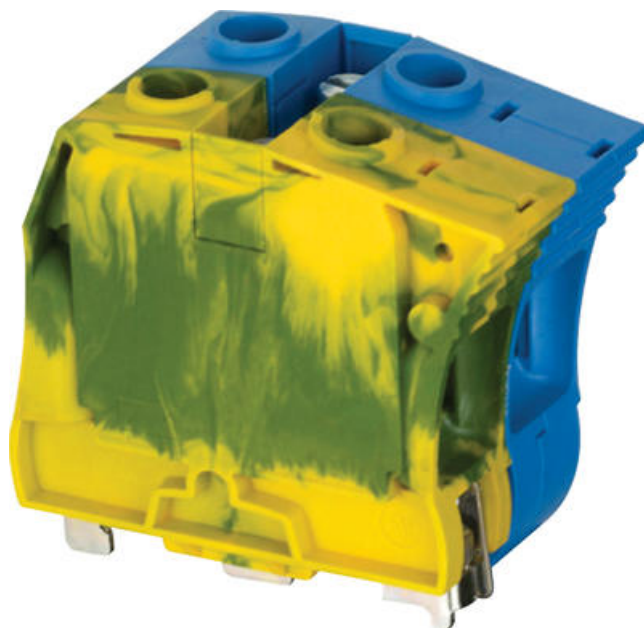

**SKRUKLEMME**

ZS35-PEN

1SNK516170R0000

ZS35-PEN Jordklemme+Null 6-35m

- 35 mm<sup>2</sup>
- 125 A
- 32 mm bred
- Lukket klemme, ingen endeplate behøves

**PRODUKTBESKRIVELSE**Skruklemmen ZS35 klarer opp til 35 mm<sup>2</sup> kabelareal og monteres på TS35- skinne**TEKNISKE DATA**

<b>Antall tilkoblinger</b>	4 pc
<b>Avisoleringslengde</b>	17 mm
<b>Bredde</b>	32 mm
<b>Dybde</b>	60,3 mm
<b>Farge</b>	Blå, Gul/grønn
<b>Forpakkingsstørrelse</b>	10 pc
<b>Godkjenninger</b>	CE, Gost R, RoHS
<b>Høyde</b>	58 mm
<b>Kortslutningsstrøm 1 sek</b>	4200 A
<b>Nominelt tverrsnitt IEC</b>	35 mm <sup>2</sup>
<b>Skrutrekker</b>	6,5 Ø mm
<b>Tiltrekkingsmoment maks.</b>	3 Nm
<b>Tiltrekkingsmoment min.</b>	2,8 Nm
<b>Tverrsnitt enleder IEC maks.</b>	35 mm <sup>2</sup>
<b>Tverrsnitt enleder IEC min.</b>	6 mm <sup>2</sup>