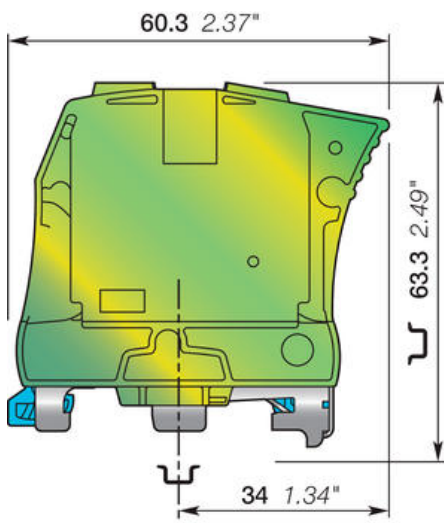

**SKRUKLEMME**

ZS35-PEN

1SNK516170R0000

ZS35-PEN Jordklemme+Null 6-35m

- 35 mm<sup>2</sup>
- 125 A
- 32 mm bred
- Lukket klemme, ingen endeplate behøves

**PRODUKTBESKRIVELSE**Skruklemmen ZS35 klarer opp til 35 mm<sup>2</sup> kabelareal og monteres på TS35- skinne**TEKNISKE DATA**

<b>Antall tilkoblinger</b>	4 pc
<b>Avisoleringslengde</b>	17 mm
<b>Bredde</b>	32 mm
<b>Dybde</b>	60,3 mm
<b>Farge</b>	Blå, Gul/grønn
<b>Forpakkingsstørrelse</b>	10 pc
<b>Godkjenninger</b>	CE, Gost R, RoHS
<b>Høyde</b>	58 mm
<b>Kortslutningsstrøm 1 sek</b>	4200 A
<b>Nominelt tverrsnitt IEC</b>	35 mm <sup>2</sup>
<b>Skrutrekker</b>	6,5 Ø mm
<b>Tiltrekkingsmoment maks.</b>	3 Nm
<b>Tiltrekkingsmoment min.</b>	2,8 Nm
<b>Tverrsnitt enleder IEC maks.</b>	35 mm <sup>2</sup>
<b>Tverrsnitt enleder IEC min.</b>	6 mm <sup>2</sup>

Tverrsnitt flerleder IEC maks. 35 mm<sup>2</sup>

Tverrsnitt flerleder IEC min. 6 mm<sup>2</sup>

32 mm 1.26 in Spacing