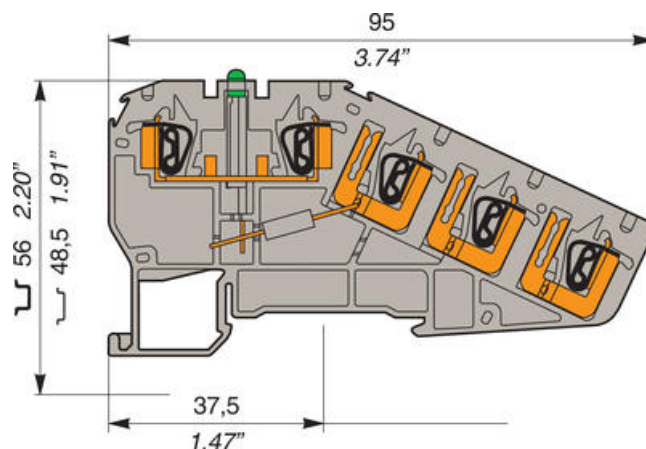

## FJÆRKLEMME 4 ETG.

D2,5/5.C4.L.L

29035613

D2.5/5.C4.L.L Giverklemme

- Med LED

### TEKNISKE DATA

Antall tilkoblinger	4 pc
Avisoleringslengde	9,5 mm
Bredde	5 mm
Dybde	95 mm
Farge	Grå
Forpakkingsstørrelse	50 pc
Godkjenninger	CE, EAC, RoHS
Høyde	48,5 mm
IP-klasse	IP20
Merkespenning IEC	300 V
Merkestrøm IEC	17,5 A
Nominelt tversnitt IEC	1,5 mm <sup>2</sup>
Skrutrekker	3,5 Ø mm
Støtspenning	4000 V
Tversnitt enleder IEC maks.	1,5 mm <sup>2</sup>
Tversnitt enleder IEC min.	0,14 mm <sup>2</sup>
Tversnitt flerleder IEC maks.	1,5 mm <sup>2</sup>
Tversnitt flerleder IEC min.	0,14 mm <sup>2</sup>
Tversnitt med isolert endehylse IEC maks.	1 mm <sup>2</sup>

Tverrsnitt med isolert endehylse IEC min. 0,5 mm<sup>2</sup>

Tverrsnitt med uisolert endehylse IEC maks. 1 mm<sup>2</sup>

Tverrsnitt med uisolert endehylse IEC min. 0,5 mm<sup>2</sup>