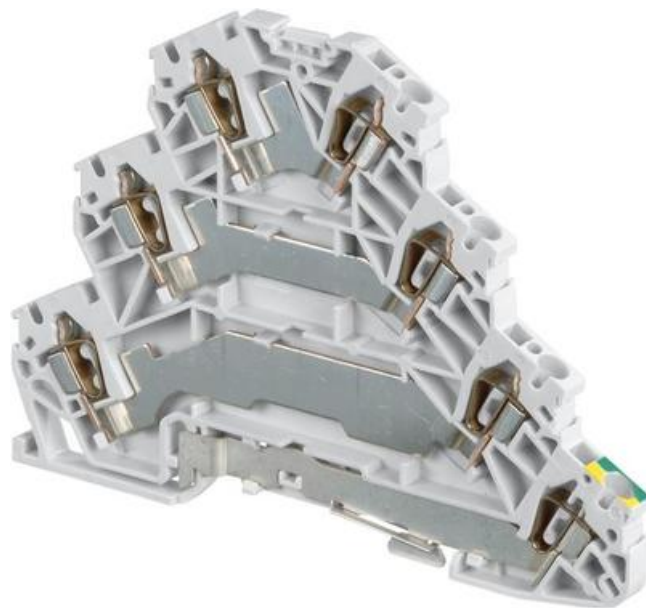

**FJÆRKLEMME, 3-ETG. + JORD**

D2,5/5.T3.P.L

29045812

D2,5/5.T3.P.L Treetasjeklemme + jord

**PRODUKTBESKRIVELSE****TEKNISKE DATA**

<b>Antall tilkoblinger</b>	7 pc
<b>Avisoleringslengde</b>	9,5 mm
<b>Bredde</b>	5 mm
<b>Dybde</b>	92,5 mm
<b>Farge</b>	Grå, Gul/grønn
<b>Høyde</b>	77 mm
<b>IP-klasse</b>	IP20
<b>Merkespenning IEC</b>	500 V
<b>Merkestrøm IEC</b>	20 A
<b>Nominelt tversnitt IEC</b>	2,5 mm <sup>2</sup>
<b>Skrutrekker</b>	3,5 Ø mm
<b>Støtspenning</b>	6000 V
<b>Tversnitt enleder IEC maks.</b>	4 mm <sup>2</sup>
<b>Tversnitt enleder IEC min.</b>	0,14 mm <sup>2</sup>
<b>Tversnitt flerleder IEC maks.</b>	2,5 mm <sup>2</sup>
<b>Tversnitt flerleder IEC min.</b>	0,14 mm <sup>2</sup>