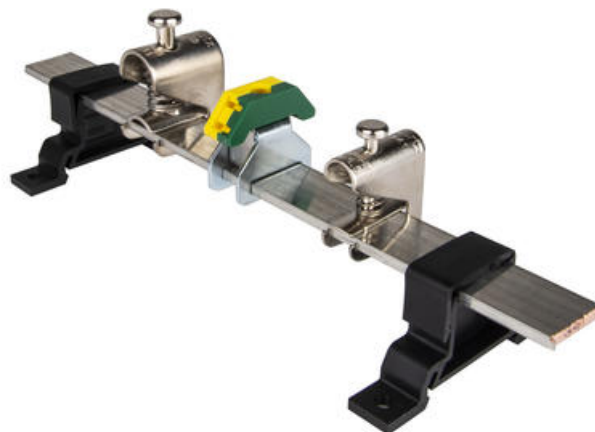

SKJERM TILKOBLINGER

20517014

Skjermtilkobling 1,5-6,5

- Skjermdiamter 1,5-24 mm
- Fjærbelastede tilkobling

PRODUKT BESKRIVELSE

Ved oppbygging av støyfrie system har skjerming av kabler og dermed jording av skjermen en stor betydning.

ABB/Entrelec tilbyr en ny serie med produkter for skjermtilkobling med skjermdiamter 1,5-24 mm.

Disse klemmene er designet for skjermtilkobling. Skjermen tilkobles enkelt og raskt gjennom å dra opp den fjærbelastede tilkoblingen, legg inn avisolerte kabel (skjermen) og slipp tilbake. Skjermen sitter på plass med fjærkraft. Klemmen er av aluminium med stålfjær for å gi en god kontakt uten å skade skjermen.

TEKNISKE DATA

Bredde	10 mm
Dybde	25 mm
Høyde	40 mm
Tverrsnitt enleder IEC maks.	6,5 mm ²
Tverrsnitt enleder IEC min.	1,5 mm ²