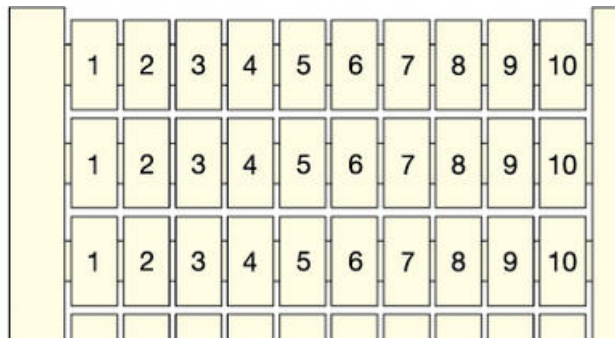

REKKEKLEMMER SERIE 5000 RC810

23400002
RC810 Blank

- 1 brett = 100 merker
- Passer 8 mm bred klemme
- M6/8...
- 8 x 10 mm merke

PRODUKTBESKRIVELSE

Et merkebrett består av 100 merker (10x10 stk). Utenom RC1010 som består av 80 merker (8x10 stk).

(Bilde viser horisontal merking)

Alle standardmerker er horisontale, men vi kan også lage vertikale merker ved behov.

Spesiell merking

Vi kan lage merker etter dine ønsker. Vi kan skrive tall, bokstaver, tegn og symboler på en eller to linjer per markering. (Hvis du velger et symbol, kan bare det merkes på etiketten.) Følgende symboler er tilgjengelige (vises som horisontale):

50010096	RC410 merking, spesifiser hva som skal skrives ut
50010097	RC1010 merking, spesifiser hva som skal skrives ut
50010271	RCAL85 merking, spesifiser hva som skal skrives ut

TEKNISKE DATA

Bredde	7 mm
Høyde	10 mm