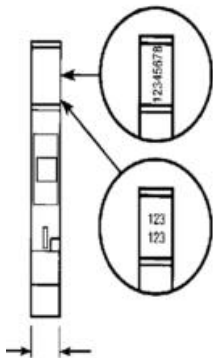

REKKEKLEMMER SERIE 5000 RC810

23400002
RC810 Blank

- 1 brett = 100 merker
- Passer 8 mm bred klemme
- M6/8...
- 8 x 10 mm merke

PRODUKTBESKRIVELSE

Et merkebrett består av 100 merker (10x10 stk). Utenom RC1010 som består av 80 merker (8x10 stk).

(Bilde viser horisontal merking)

Alle standardmerker er horisontale, men vi kan også lage vertikale merker ved behov.

Spesiell merking

Vi kan lage merker etter dine ønsker. Vi kan skrive tall, bokstaver, tegn og symboler på en eller to linjer per markering. (Hvis du velger et symbol, kan bare det merkes på etiketten.) Følgende symboler er tilgjengelige (vises som horisontale):

50010096	RC410 merking, spesifiser hva som skal skrives ut
50010097	RC1010 merking, spesifiser hva som skal skrives ut
50010271	RCAL85 merking, spesifiser hva som skal skrives ut

TEKNISKE DATA

Bredde	7 mm
Høyde	10 mm