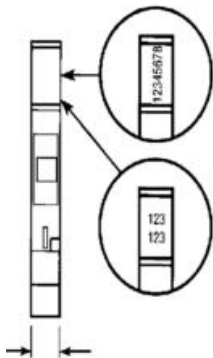

REKKEKLEMMER SERIE 5000 RC1010

23800016
 RC1010 Blank

- 1 brett = 100 merker
- Passer 10 mm bred klemme
- M10/10...
- 10 x 10 mm merke

PRODUKTBESKRIVELSE

Et merkebrett av RC1010 består av 80 merker (8x10 stk).

(Bilde viser horisontal merking)

Alle standardmerker er horisontale, men vi kan også lage vertikale merker ved behov.

Spesiell merking

Vi kan lage merker etter dine ønsker. Vi kan skrive tall, bokstaver, tegn og symboler på en eller to linjer per markering. (Hvis du velger et symbol, kan bare det merkes på etiketten.) Følgende symboler er tilgjengelige (vises som horisontale):

50010096	RC410 merking, spesifiser hva som skal skrives ut
50010097	RC1010 merking, spesifiser hva som skal skrives ut
50010271	RCAL85 merking, spesifiser hva som skal skrives ut

TEKNISKE DATA

Bredde	10 mm
Høyde	10 mm