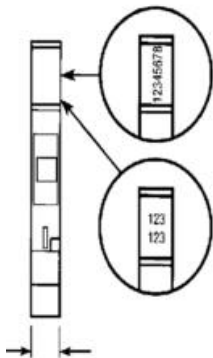

REKKEKLEMMER SERIE 5000 RC510

23100007

RC510 Blank Merking 5 mm bred

- 1 brett = 100 merker
- Passer 5 mm bred klemme
- MA2,5/5...
- 5 x 10 mm merke

PRODUKTBESKRIVELSE

Et merkebrett består av 100 merker (10x10 stk). Utenom RC1010 som består av 80 merker (8x10 stk).

(Bilde viser horisontal merking)

Alle standardmerker er horisontale, men vi kan også lage vertikale merker ved behov.

Spesiell merking

Vi kan lage merker etter dine ønsker. Vi kan skrive tall, bokstaver, tegn og symboler på en eller to linjer per markering. (Hvis du velger et symbol, kan bare det merkes på etiketten.) Følgende symboler er tilgjengelige (vises som horisontale):

50010096	RC410 merking, spesifiser hva som skal skrives ut
50010097	RC1010 merking, spesifiser hva som skal skrives ut
50010271	RCAL85 merking, spesifiser hva som skal skrives ut

TEKNISKE DATA

Bredde	5 mm
Høyde	10 mm