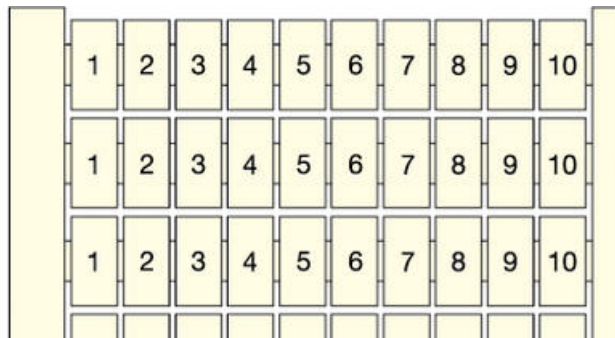

REKKEKLEMMER SERIE 5000 RC410

22900015
RC410 Blank

- 1 brett = 100 merker
- Passer 4 mm bred klemme
- DR1,5/4...
- 4 x 10 mm merke

PRODUKTBESKRIVELSE

Et merkebrett består av 100 merker (10x10 stk). Utenom RC1010 som består av 80 merker (8x10 stk).

(Bilde viser horisontal merking)

Alle standardmerker er horisontale, men vi kan også lage vertikale merker ved behov.

Spesiell merking

Vi kan lage merker etter dine ønsker. Vi kan skrive tall, bokstaver, tegn og symboler på en eller to linjer per markering. (Hvis du velger et symbol, kan bare det merkes på etiketten.) Følgende symboler er tilgjengelige (vises som horisontale):

50010096	RC410 merking, spesifiser hva som skal skrives ut
50010097	RC1010 merking, spesifiser hva som skal skrives ut
50010271	RCAL85 merking, spesifiser hva som skal skrives ut

TEKNISKE DATA

Bredde	4 mm
Høyde	10 mm