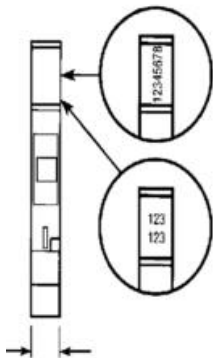

REKKEKLEMMER SERIE 5000 RC410

22900015
RC410 Blank

- 1 brett = 100 merker
- Passer 4 mm bred klemme
- DR1,5/4...
- 4 x 10 mm merke

PRODUKTBESKRIVELSE

Et merkebrett består av 100 merker (10x10 stk). Utenom RC1010 som består av 80 merker (8x10 stk).

(Bilde viser horisontal merking)

Alle standardmerker er horisontale, men vi kan også lage vertikale merker ved behov.

Spesiell merking

Vi kan lage merker etter dine ønsker. Vi kan skrive tall, bokstaver, tegn og symboler på en eller to linjer per markering. (Hvis du velger et symbol, kan bare det merkes på etiketten.) Følgende symboler er tilgjengelige (vises som horisontale):

50010096	RC410 merking, spesifiser hva som skal skrives ut
50010097	RC1010 merking, spesifiser hva som skal skrives ut
50010271	RCAL85 merking, spesifiser hva som skal skrives ut

TEKNISKE DATA

Bredde	4 mm
Høyde	10 mm