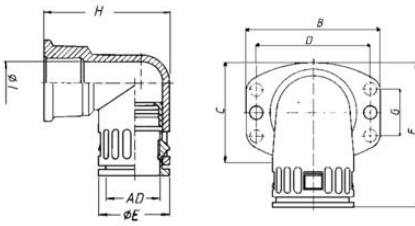

**RQF2-M**

Rørkobling - Flensadapter

5020.071.232

Rørkobling(Flensadapter) RQF2-M M32x1,5 Svart

- Fra M25 til M35
- -40 °C till +120 °C

**PRODUKTBESKRIVELSE**

Plastkobling i serien FLEXAquick. Brukes sammen med ROHRflex korrugerte plastrør.

TEKNISKE DATA

Farge	Svart
Forpakkingsstørrelse	50 pc
Gjenger	M32x1,5 Met.
Godkjenninger	RU, VDE
IP-klasse	IP67
Materiale	Polyamid
Rørdimensjon AD2	28,5-34,5
Temperaturområde fra	-30 °C
Temperaturområde til	100 °C

Grey	Black	AD		B/C	D	G	Ø	Ø	F
5020.071.025	5020.071.225	21,2-28,5	M25x1,5	36	-	5,4	29,5	15,6	
5020.071.032	5020.071.232	28,5-34,5	M32x1,5	52	-	6,6	37	19,1	
5020.071.040	5020.071.240	34,5-42,5	M40x1,5	54	36	6,6	45	18,6	
5020.071.050	5020.071.250	42,5-54,5	M50x1,5	73	30	6,6	55	20	
5020.071.050	5020.071.263	54,5	M63x1,5	73	30	6,6	68	20	

Grey	Black	AD	Metrisk	B/C	D	G	Ø	Ø
5020.071.025	5020.071.225	21,2-28,5	M25x1,5	46/32	36	-	5,4	29,5
5020.071.032	5020.071.232	28,5-34,5	M32x1,5	63/46	52	-	6,6	37,0
5020.071.040	5020.071.240	34,5-42,5	M40x1,5	67/55	54	36	6,6	45,0
5020.071.050	5020.071.250	42,5-54,5	M50x1,5	86/64	73	30	6,6	55,0
5020.071.050	5020.071.263	54,5	M63x1,5	86/70	73	30	6,6	68,0