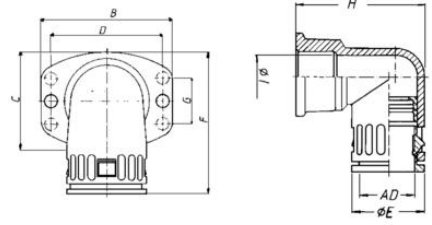

**RQF2-M**

Rørkobling - Flensadapter

5020.071.232

Rørkobling(Flensadapter) RQF2-M M32x1,5 Svart

- Fra M25 til M35
- -40 °C till +120 °C

**PRODUKTBESKRIVELSE**

Plastkobling i serien FLEXAquick. Brukes sammen med ROHRflex korrugerte plastrør.

TEKNISKE DATA

Farge	Svart
Forpakkingsstørrelse	50 pc
Gjenger	M32x1,5 Met.
Godkjenninger	RU, VDE
IP-klasse	IP67
Materiale	Polyamid
Rørdimensjon AD2	28,5-34,5
Temperaturområde fra	-30 °C
Temperaturområde til	100 °C

Grey	Black	AD		B/C	D	G	Ø	Ø	F
5020.071.025	5020.071.225	21,2-28,5	M25x1,5	36	-	5,4	29,5	15,6	
5020.071.032	5020.071.232	28,5-34,5	M32x1,5	52	-	6,6	37	19,1	
5020.071.040	5020.071.240	34,5-42,5	M40x1,5	54	36	6,6	45	18,6	
5020.071.050	5020.071.250	42,5-54,5	M50x1,5	73	30	6,6	55	20	
5020.071.050	5020.071.263	54,5	M63x1,5	73	30	6,6	68	20	

Grey	Black	AD	Metrisk	B/C	D	G	Ø	Ø
5020.071.025	5020.071.225	21,2-28,5	M25x1,5	46/32	36	-	5,4	29,5
5020.071.032	5020.071.232	28,5-34,5	M32x1,5	63/46	52	-	6,6	37,0
5020.071.040	5020.071.240	34,5-42,5	M40x1,5	67/55	54	36	6,6	45,0
5020.071.050	5020.071.250	42,5-54,5	M50x1,5	86/64	73	30	6,6	55,0
5020.071.050	5020.071.263	54,5	M63x1,5	86/70	73	30	6,6	68,0