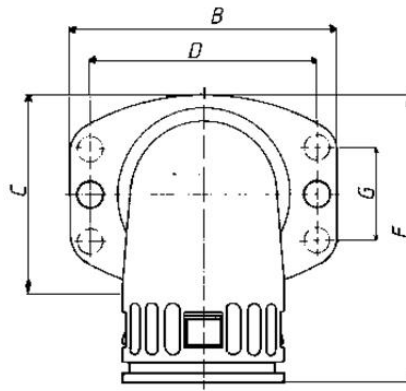

**RQF2-M**

Rørkobling - Flensadapter

5020.071.232

Rørkobling(Flensadapter) RQF2-M M32x1,5 Svart

- Fra M25 til M35
- -40 °C till +120 °C

**PRODUKTBESKRIVELSE**

Plastkobling i serien FLEXAquick. Brukes sammen med ROHRflex korrugerte plastrør.

TEKNISKE DATA

Farge	Svart
Forpakkingsstørrelse	50 pc
Gjenger	M32x1,5 Met.
Godkjenninger	RU, VDE
IP-klasse	IP67
Materiale	Polyamid
Rørdimensjon AD2	28,5-34,5
Temperaturområde fra	-30 °C
Temperaturområde til	100 °C

Grey	Black	AD		B/C	D	G	Ø	Ø	F
5020.071.025	5020.071.225	21,2-28,5	M25x1,5	36	-	5,4	29,5	15,6	
5020.071.032	5020.071.232	28,5-34,5	M32x1,5	52	-	6,6	37	19,1	
5020.071.040	5020.071.240	34,5-42,5	M40x1,5	54	36	6,6	45	18,6	
5020.071.050	5020.071.250	42,5-54,5	M50x1,5	73	30	6,6	55	20	
5020.071.050	5020.071.263	54,5	M63x1,5	73	30	6,6	68	20	

Grey	Black	AD	Metrisk	B/C	D	G	Ø	Ø
5020.071.025	5020.071.225	21,2-28,5	M25x1,5	46/32	36	-	5,4	29,5
5020.071.032	5020.071.232	28,5-34,5	M32x1,5	63/46	52	-	6,6	37,0
5020.071.040	5020.071.240	34,5-42,5	M40x1,5	67/55	54	36	6,6	45,0
5020.071.050	5020.071.250	42,5-54,5	M50x1,5	86/64	73	30	6,6	55,0
5020.071.050	5020.071.263	54,5	M63x1,5	86/70	73	30	6,6	68,0