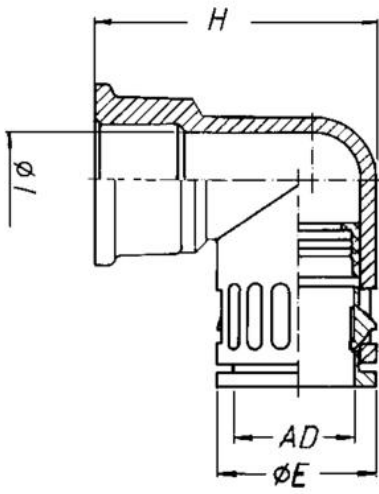

**RQF2-M**

Rørkobling - Flensadapter

5020.071.232

Rørkobling(Flensadapter) RQF2-M M32x1,5 Svart

- Fra M25 til M35
- -40 °C till +120 °C

**PRODUKTBESKRIVELSE**

Plastkobling i serien FLEXAquick. Brukes sammen med ROHRflex korrugerte plastrør.

TEKNISKE DATA

Farge	Svart
Forpakkingsstørrelse	50 pc
Gjenger	M32x1,5 Met.
Godkjenninger	RU, VDE
IP-klasse	IP67
Materiale	Polyamid
Rørdimensjon AD2	28,5-34,5
Temperaturområde fra	-30 °C
Temperaturområde til	100 °C

Grey	Black	AD		B/C	D	G	Ø	Ø	F
5020.071.025	5020.071.225	21,2-28,5	M25x1,5	36	-	5,4	29,5	15,6	
5020.071.032	5020.071.232	28,5-34,5	M32x1,5	52	-	6,6	37	19,1	
5020.071.040	5020.071.240	34,5-42,5	M40x1,5	54	36	6,6	45	18,6	
5020.071.050	5020.071.250	42,5-54,5	M50x1,5	73	30	6,6	55	20	
5020.071.050	5020.071.263	54,5	M63x1,5	73	30	6,6	68	20	

Grey	Black	AD	Metrisk	B/C	D	G	Ø	Ø
5020.071.025	5020.071.225	21,2-28,5	M25x1,5	46/32	36	-	5,4	29,5
5020.071.032	5020.071.232	28,5-34,5	M32x1,5	63/46	52	-	6,6	37,0
5020.071.040	5020.071.240	34,5-42,5	M40x1,5	67/55	54	36	6,6	45,0
5020.071.050	5020.071.250	42,5-54,5	M50x1,5	86/64	73	30	6,6	55,0
5020.071.050	5020.071.263	54,5	M63x1,5	86/70	73	30	6,6	68,0