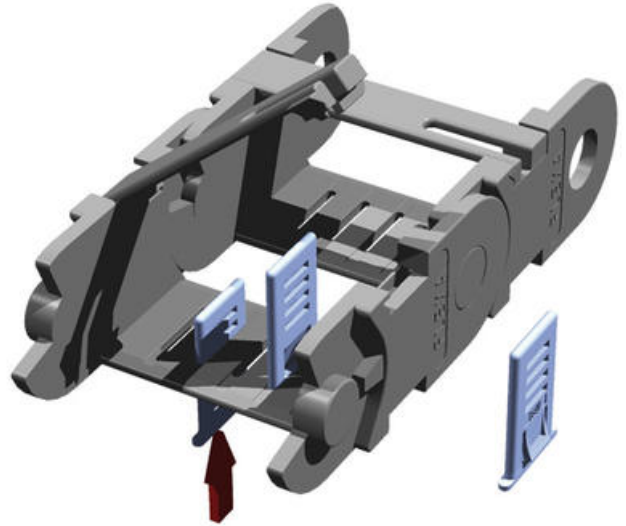


**PS****Separator**6143.000.000  
Flexa PS3SN (PL3)

- Push-in separator
- Separer ledere
- Anvendelig også ved utvidelse
- Anbefalt i annethvert ledd
- Pakker av 25stk

**PRODUKTBESKRIVELSE**

Push-in separatorene brukes til adskilling av kabler og ledere i kabelkjeden. Separatorene blir dyttet fra utsiden gjennom bunnen av kjeden helt til de låser/kliker fast. Separatorene kan fjernes ved å dytte de ut etter åpning av kjedens overliggende låser.

**TEKNISKE DATA**

<b>Bredde</b>	2 mm
<b>Farge</b>	Svart
<b>Forpakkingsstørrelse</b>	25 pc
<b>Materiale</b>	PA6
<b>Passer til</b>	PL3
<b>Type</b>	PS