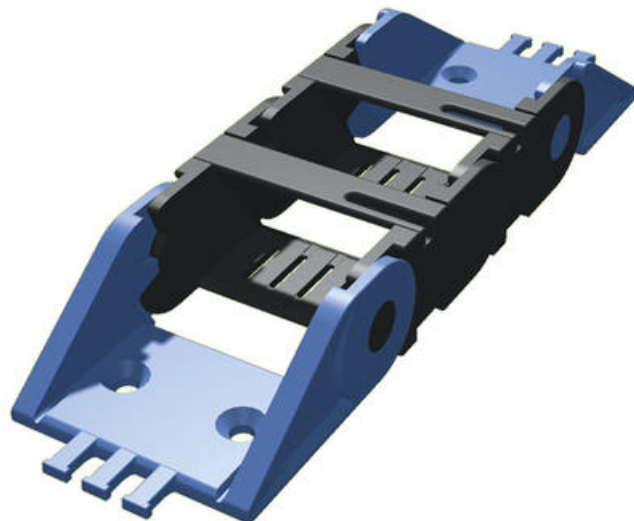

**PBZ**

Tilkobling m/strekkavlastning

6153.031.000

Flexa PBZ3-31 (PL3)

- For tilkobling av PL-kjeden
- Festebrakett m/ strekkavlastning
- Bindende vinkler
- Hull til innfestning for enkel montasje

**PRODUKTBESKRIVELSE**

Tilkoblingsbrakett med strekkavlastning for PL-kjedene, brukes i kjedens ender for sikker innfestning.

TEKNISKE DATA

Beskrivelse	Tilkoblingsbrakett
Bredde	41 mm
Farge	Svart
Forpakkingsstørrelse	1 pc
Innvendig bredde	31 mm
Passer til	PL3
Skruehull	6,5mm
Type	PBZ