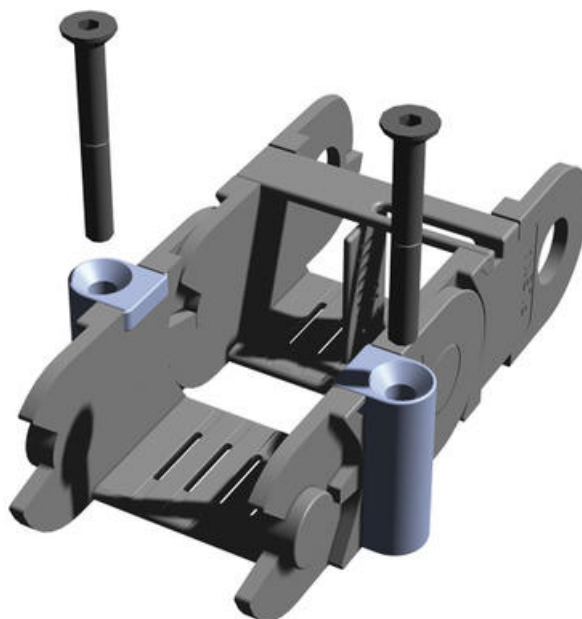

**PB**

Innfestning side

6154.000.002
Flexa PB4 (PL4)

- Festebraketter for side
- Stabiliserer kabelkjeden
- Optimal med forsenket M5-skrue

**PRODUKTBESKRIVELSE**

Festebrakett for sidemontering som brukes til stabilisering av kabelkjeden.

TEKNISKE DATA

Beskrivelse	Festebrakett
Farge	Svart
Forpakkingsstørrelse	1 pc
Materiale	PA6
Passer til	PL4
Skruehull	5,5mm
Type	PB