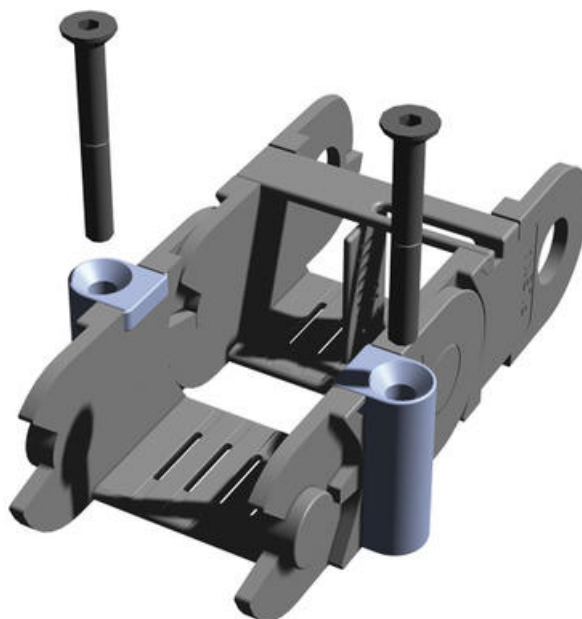

**PB**

Innfestning side

6154.000.002  
Flexa PB4 (PL4)

- Festebraketter for side
- Stabiliserer kabelkjeden
- Optimal med forsenket M5-skrue

**PRODUKTBESKRIVELSE**

Festebrakett for sidemontering som brukes til stabilisering av kabelkjeden.

**TEKNISKE DATA**

<b>Beskrivelse</b>	Festebrakett
<b>Farge</b>	Svart
<b>Forpakkingsstørrelse</b>	1 pc
<b>Materiale</b>	PA6
<b>Passer til</b>	PL4
<b>Skruehull</b>	5,5mm
<b>Type</b>	PB