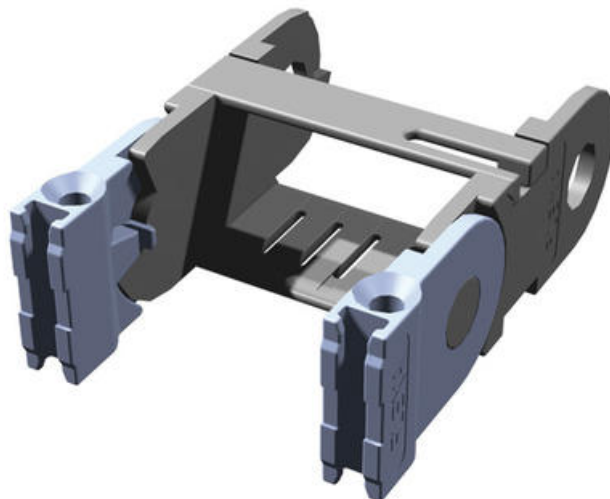

PB-L

Innfestning front - utside

6154.000.102
Flexa PB4 L (PL4)

- Innfestning av kjeden i front
- Utvendig feste
- Optimal med forsenket M5-skrue

PRODUKTBESKRIVELSE

Festebrakett for innfestning av kjede i front, festes utvendig på kabelkjede.

TEKNISKE DATA

Farge	Svart
Forpakkingsstørrelse	2 pc
Materiale	PA6
Passer til	PL4
Skruehull	5,2
Type	PB-L