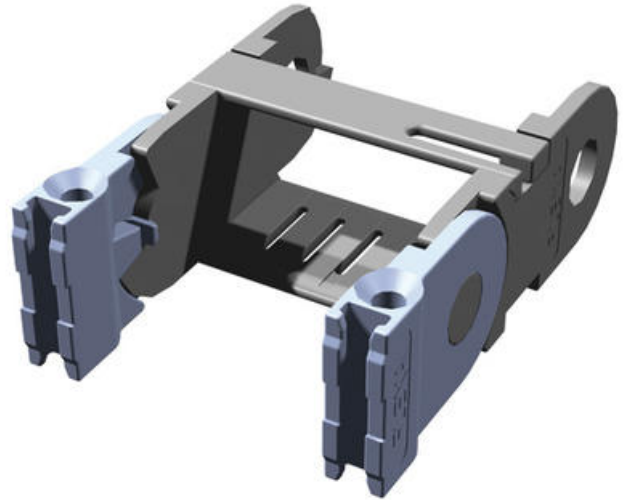

PB-L

Innfestning front - utside

6154.000.102
Flexa PB4 L (PL4)

- Innfestning av kjeden i front
- Utvendig feste
- Optimal med forsenket M5-skrue

PRODUKTBESKRIVELSE

Festebrakett for innfestning av kjede i front, festes utvendig på kabelkjede.

TEKNISKE DATA

Farge	Svart
Forpakkingsstørrelse	2 pc
Materiale	PA6
Passer til	PL4
Skruehull	5,2
Type	PB-L