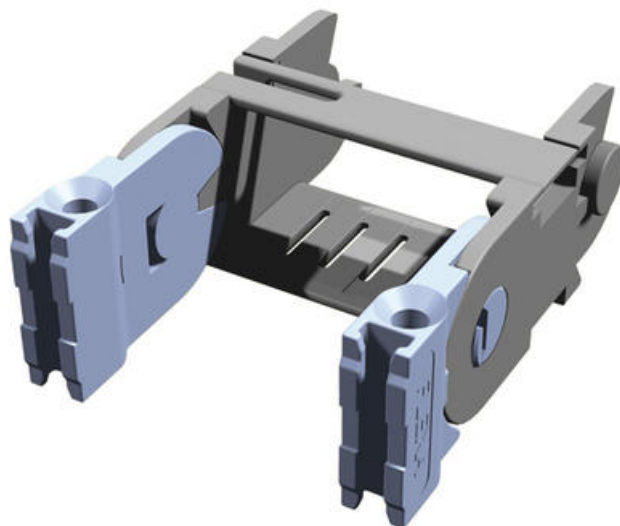

**PB-R**

Innfestning front - innside

6154.000.202  
Flexa PB4 R (PL4)

- Innfestning av kjeden i front
- Innvendig feste
- Optimal med forsenket M5-skrue

**PRODUKTBESKRIVELSE**

Festebrakett for innfestning av kjede i front, festes innvendig på kabelkjede.

**TEKNISKE DATA**

<b>Farge</b>	Svart
<b>Forpakkingsstørrelse</b>	2 pc
<b>Materiale</b>	PA6
<b>Passer til</b>	PL4
<b>Skruehull</b>	5,2
<b>Type</b>	PB-R