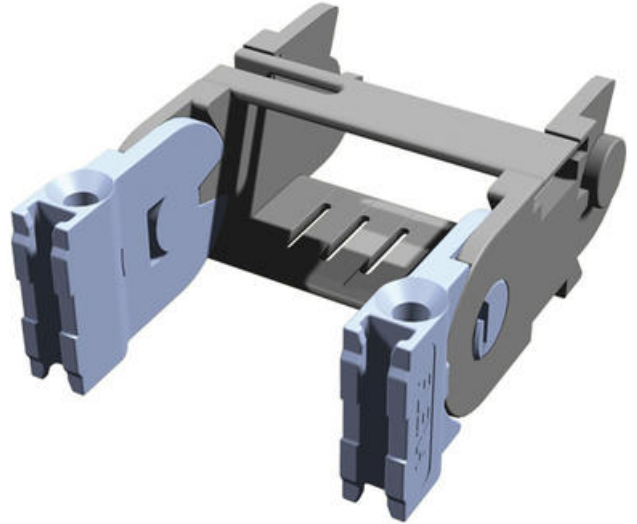


**PB-R**

Innfestning front - innside

6154.000.202
Flexa PB4 R (PL4)

- Innfestning av kjeden i front
- Innvendig feste
- Optimal med forsenket M5-skrue

**PRODUKTBESKRIVELSE**

Festebrakett for innfestning av kjede i front, festes innvendig på kabelkjede.

TEKNISKE DATA

Farge	Svart
Forpakkingsstørrelse	2 pc
Materiale	PA6
Passer til	PL4
Skruehull	5,2
Type	PB-R