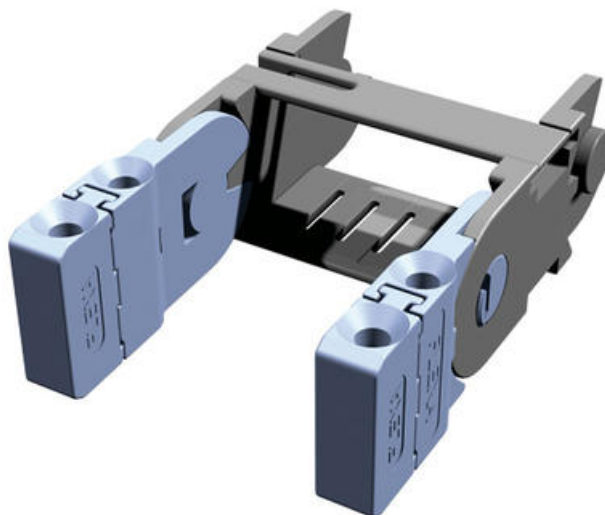

**PB-V**

Heavyduty innfestning front - innside

6154.000.109
Flexa PB4 LV (PL4)

- Innfestning av kjeden i front
- Innvendig feste
- Heavyduty
- Optimal med forsenket M5-skrue

**PRODUKTBESKRIVELSE**

Heavyduty festebrakett for innfestning av kjede i front, festes innvendig på kabelkjede.

TEKNISKE DATA

Farge	Svart
Forpakkingsstørrelse	2 pc
Materiale	PA6
Passer til	PL4
Skruehull	5,2
Type	PB-V