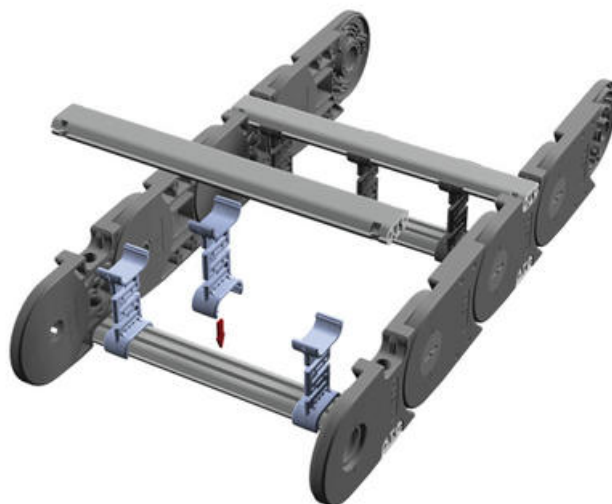

**PS****Separator PH-serie**

6327.000.000

Flexa PS7-PH (PH7)

- Push-in separator
- Separer kabler i kjeden
- Anvendelig også ved utvidelse
- Anbefalt i annethvert ledd
- Pakker av 25stk

**PRODUKTBESKRIVELSE**

Push-in separatorene brukes til adskilling av kabler og ledere i kabelkjeden. Separatorene dyttes på de tværliggende aluminium stengene til de låser/klikker fast. Pilene på separatorene må være plassert likt, pekende opp.

**TEKNISKE DATA**

<b>Bredde</b>	4 mm
<b>Farge</b>	Svart
<b>Forpakkingsstørrelse</b>	25 pc
<b>Materiale</b>	PA6
<b>Passer til</b>	PH7
<b>Type</b>	PS